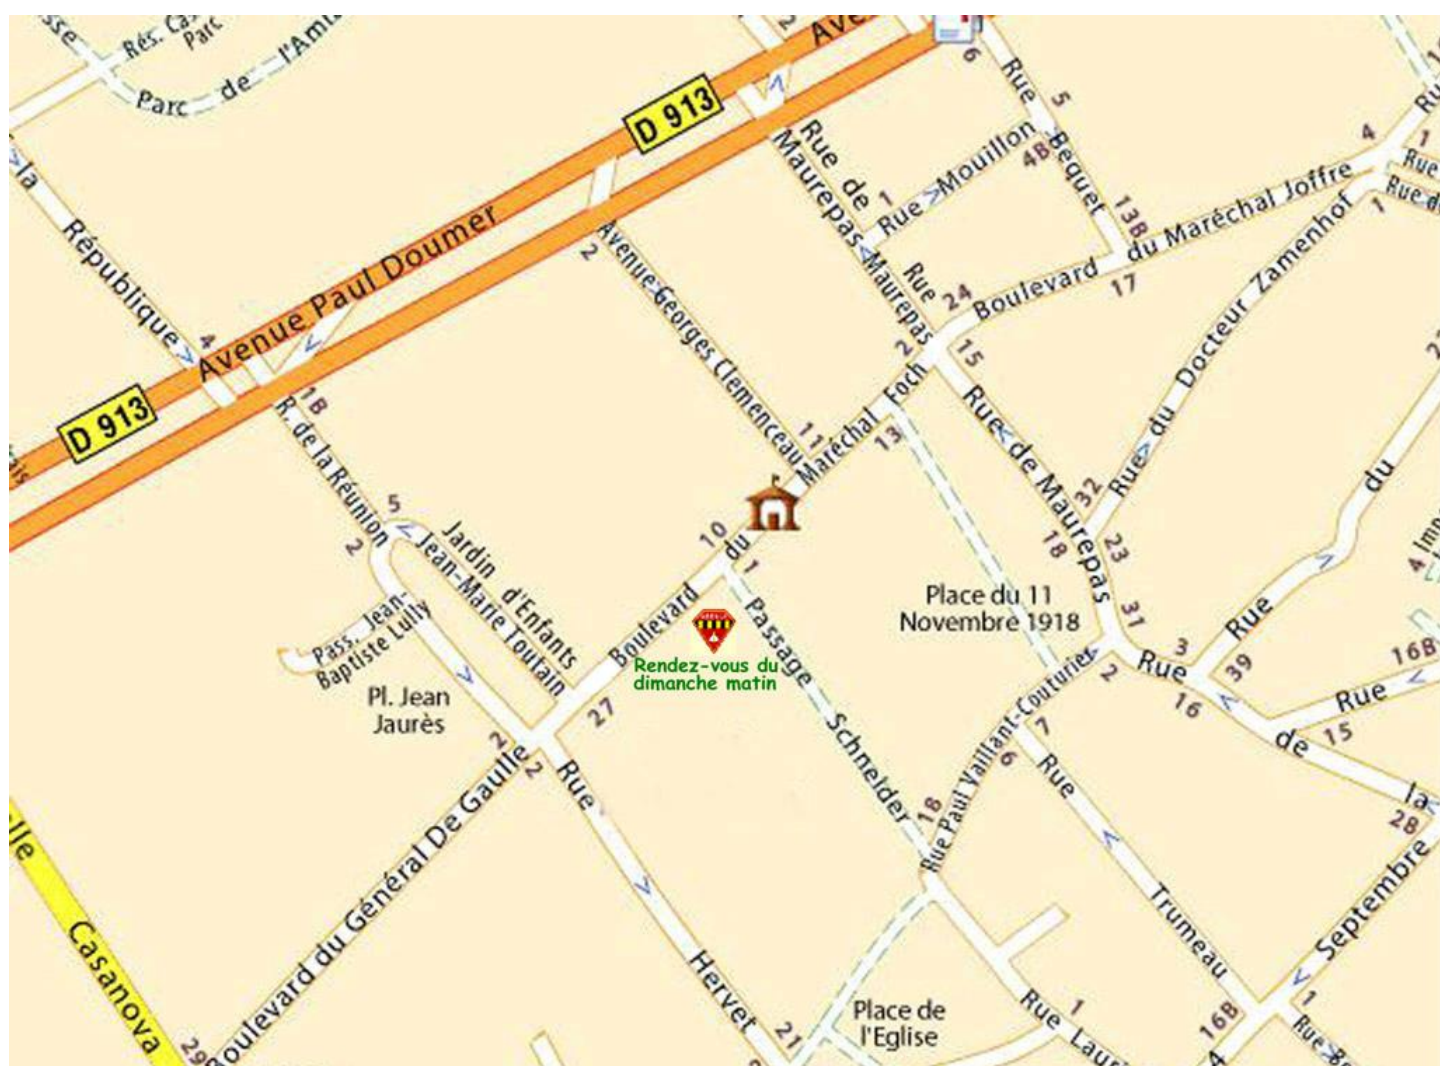

**Les sorties du dimanche matin partent du Passage d'Arcole
(Derrière la Médiathèque)
15-21 Boulevard du Maréchal Foch
92500 Rueil Malmaison**

Consultez la rubrique "**Programme du mois en cours**" pour plus de détails