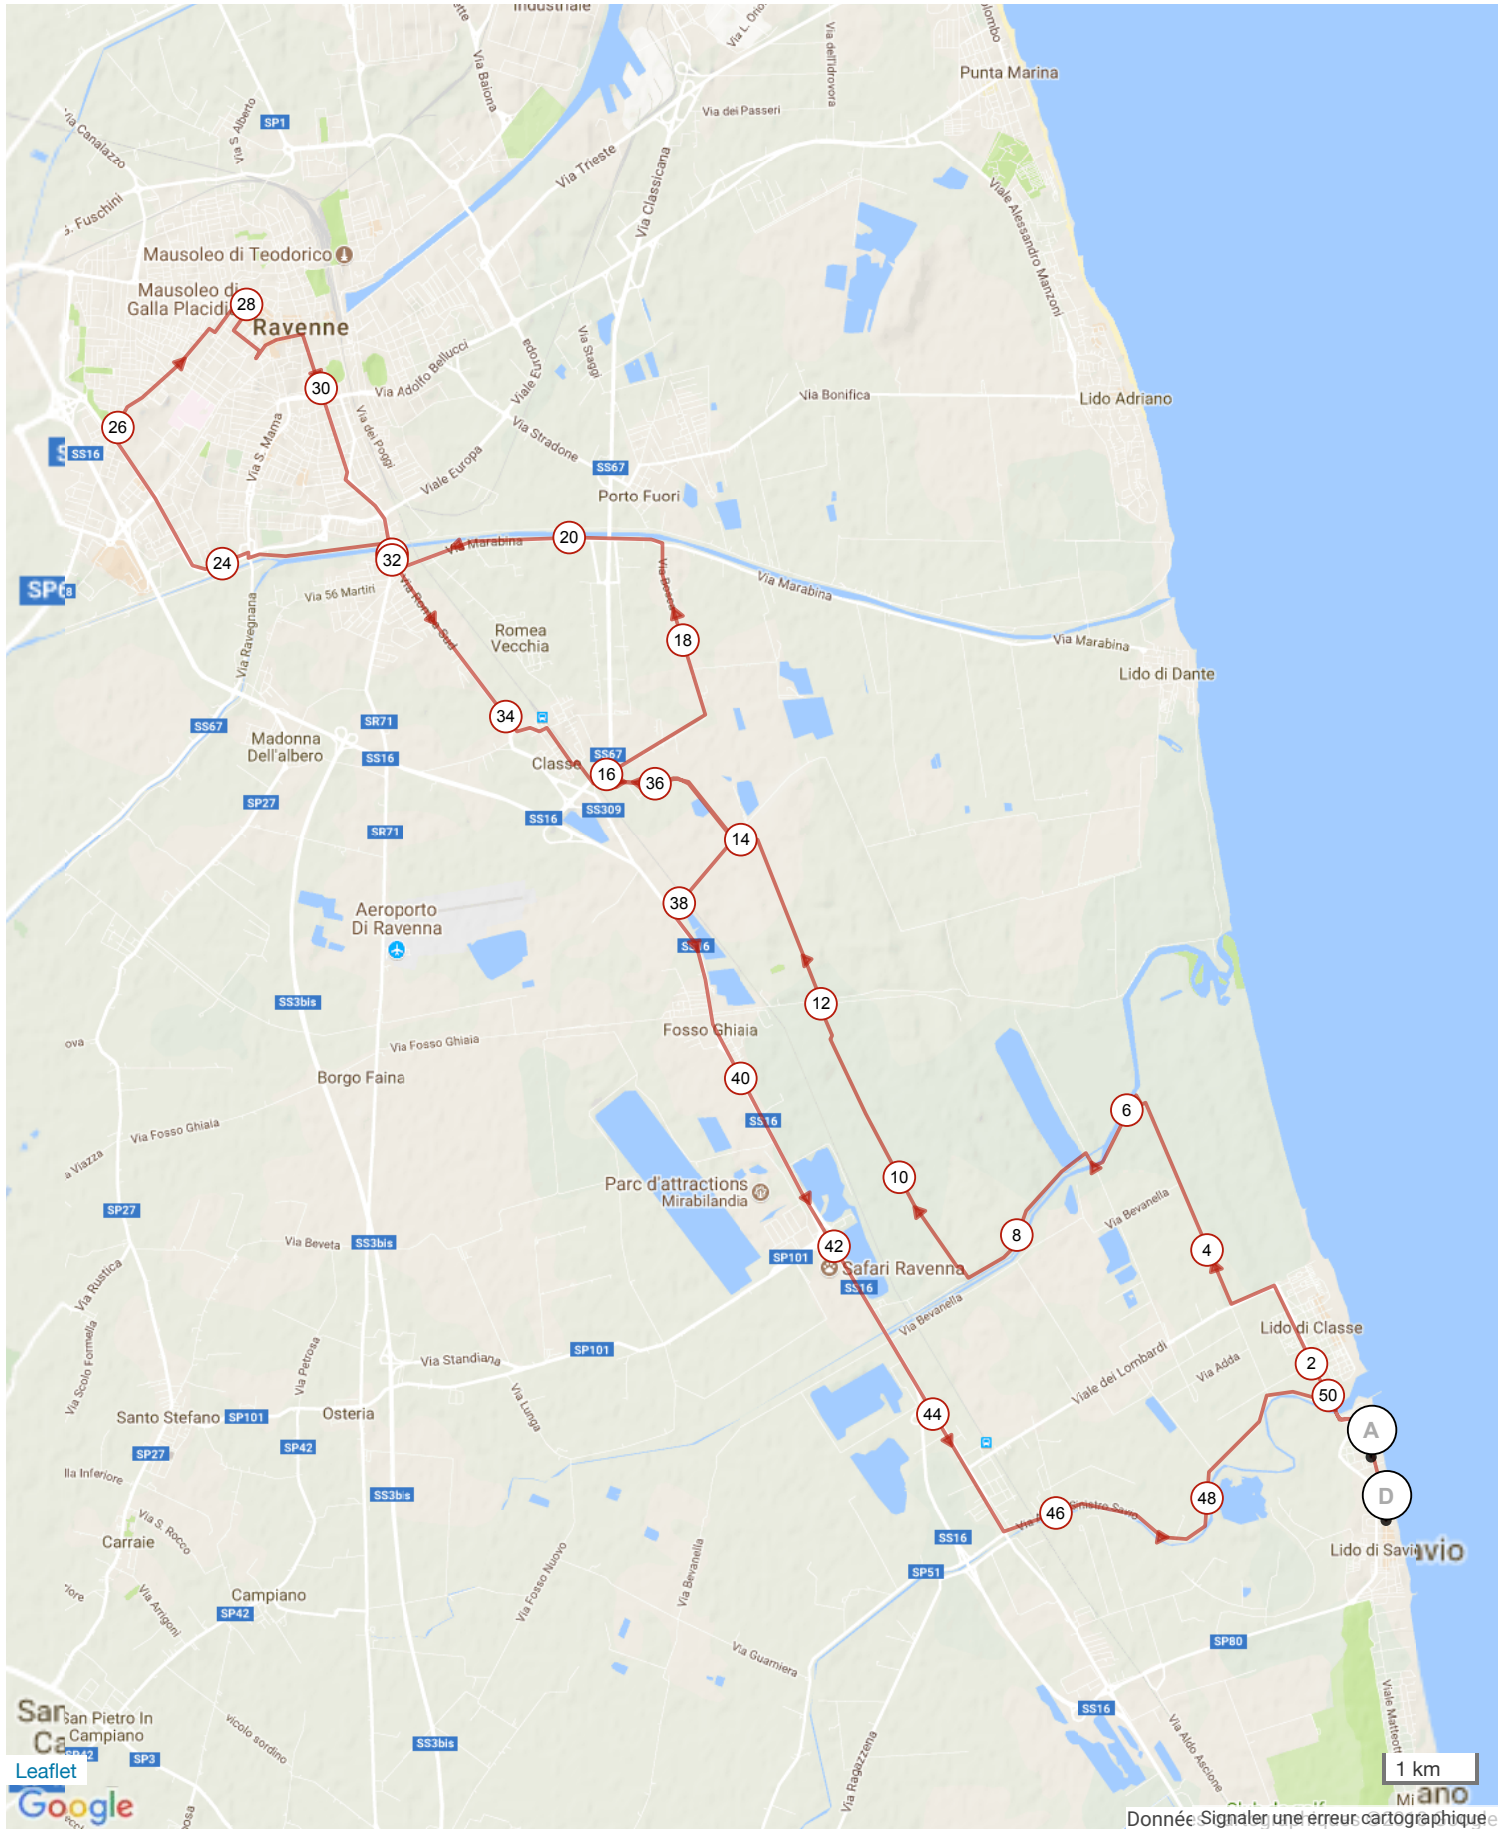

8427065 | Cyclisme - Route | Visite de Ravenne

Lido DI Savio -> Lido DI Savio

50.941 km \uparrow 42 m \downarrow 41 m \blacktriangle 0 m \blacktriangle 8 m

Le droit de reproduction est strictement réservé à un usage personnel et privé. Lors de la pratique de votre activité, veuillez à respecter les propriétés et chemins privés.

© 2018 Openrunner