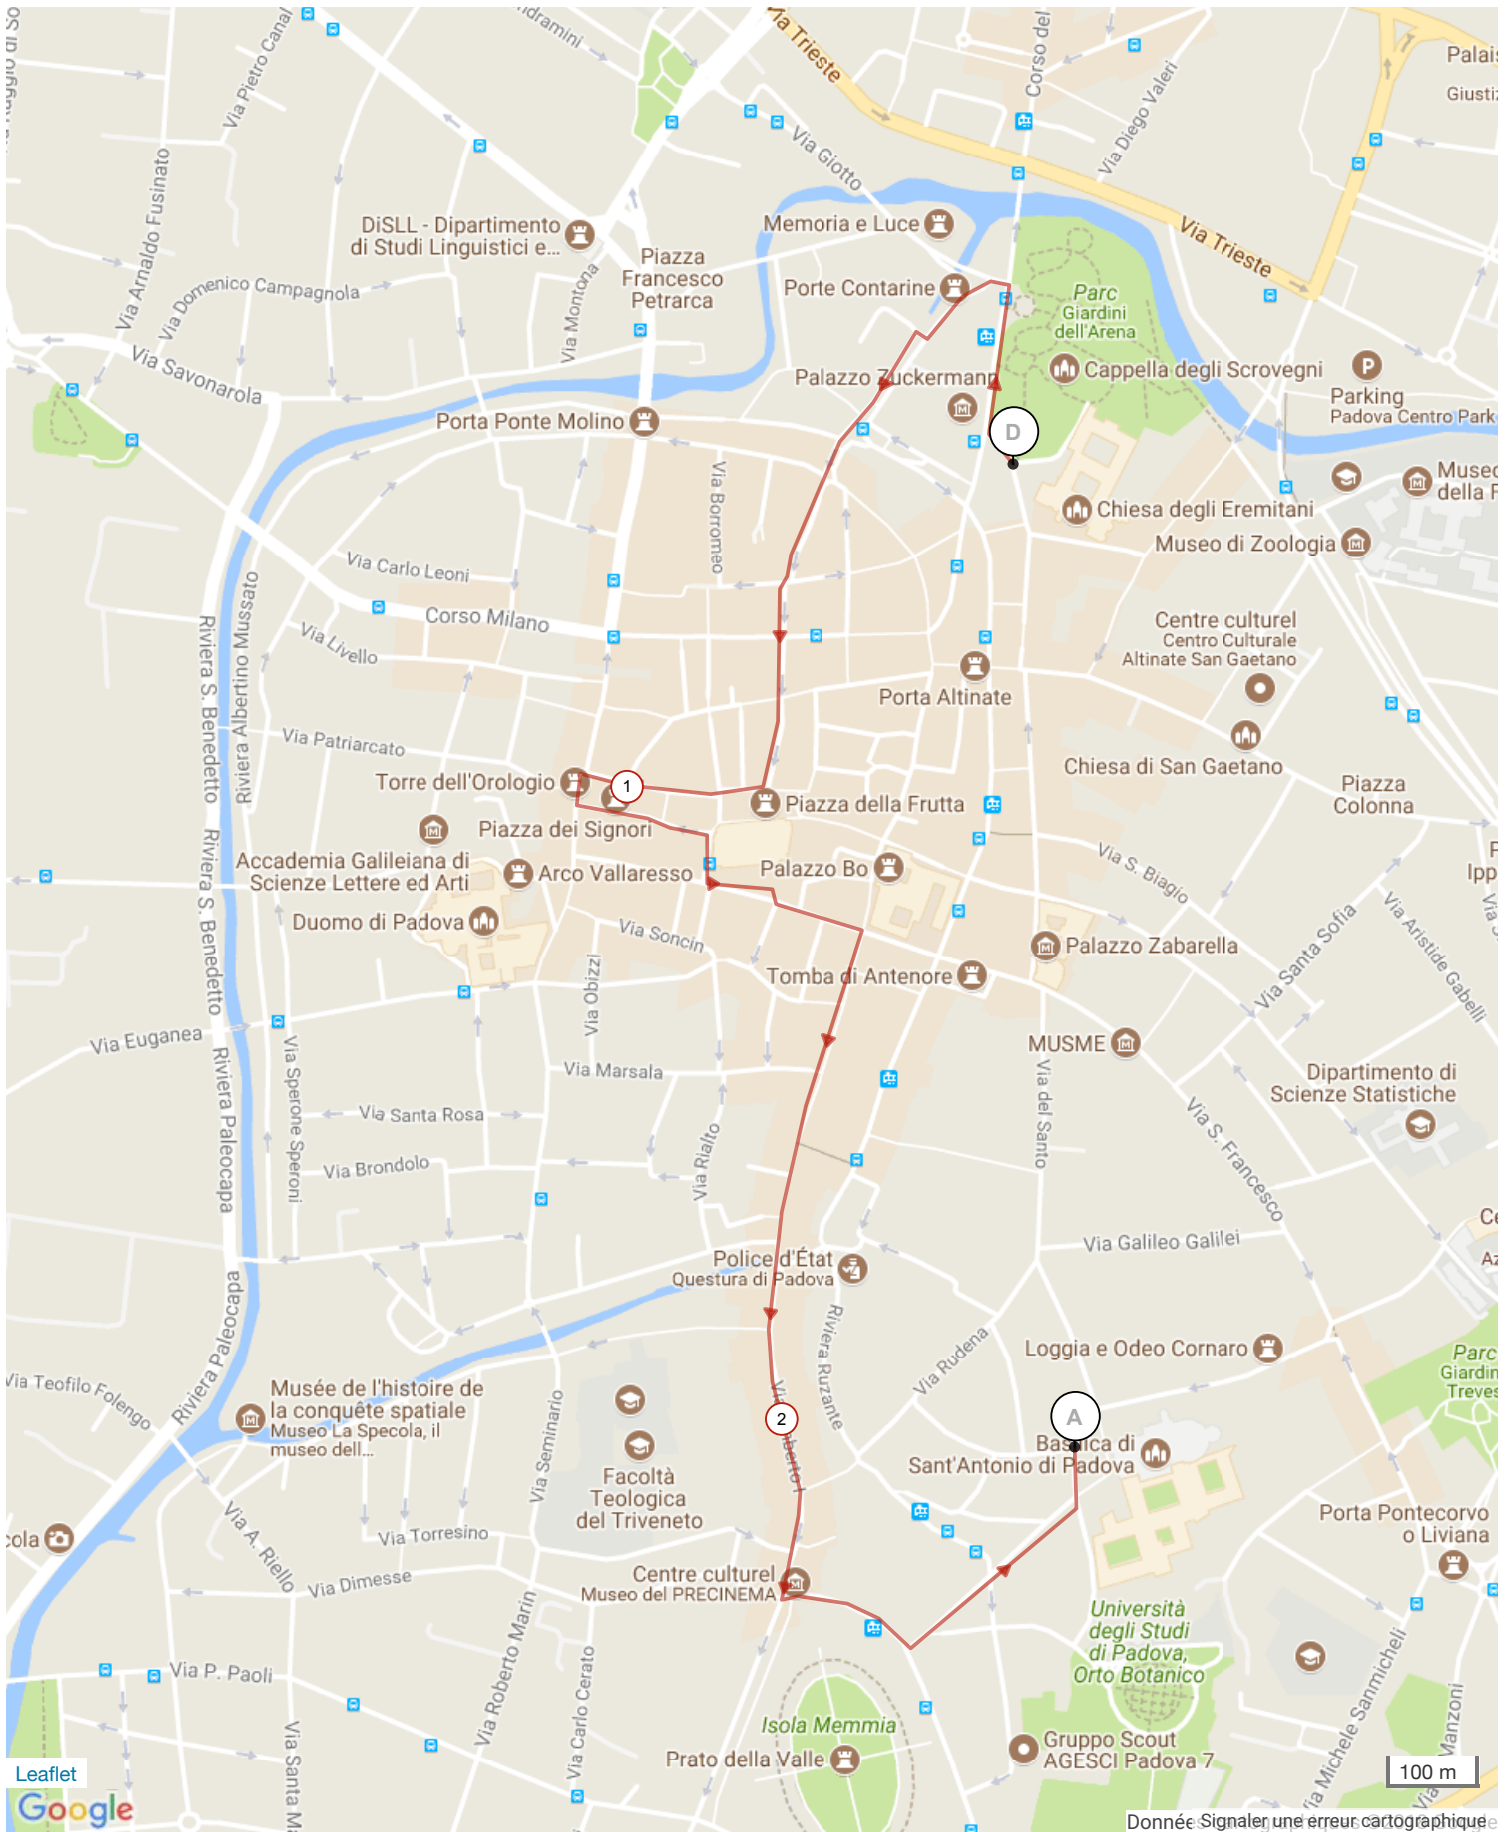

8301136 | Cyclisme - Route | Ville de Padoue

Padova -> Padova

2.651 km 20 m 15 m 14 m 27 m

Le droit de reproduction est strictement réservé à un usage personnel et privé. Lors de la pratique de votre activité, veuillez à respecter les propriétés et chemins privés.

© 2018 Openrunner