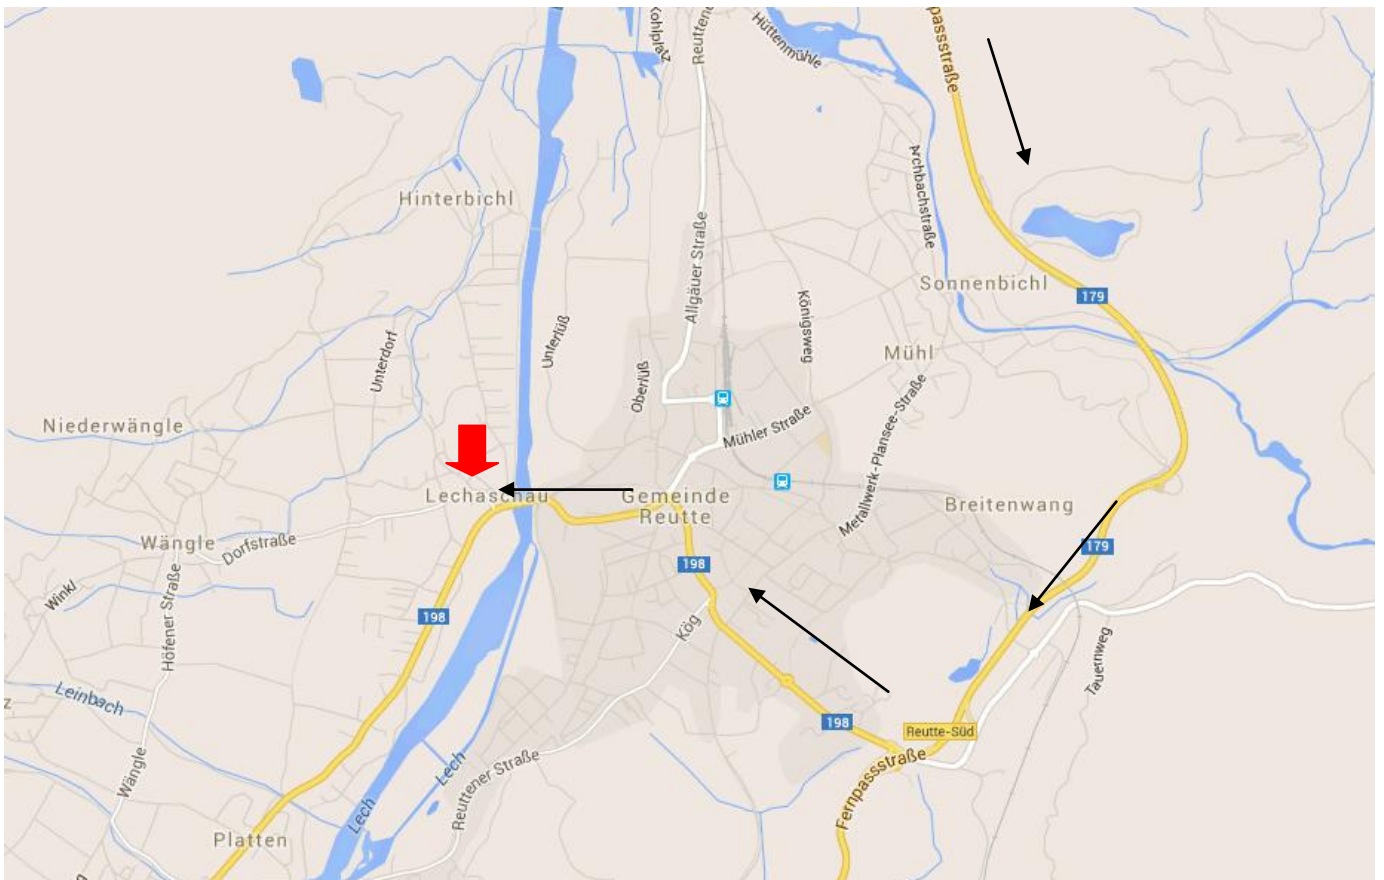

De Paris via Donaueschingen (All.) , comment arriver à l'hôtel Lamm

Hôtel de Friedrichshafen (All.) du Samedi 11 au lundi 13 Juin 2016 matin

Holiday Inn Express Friedrichshafen

Allmannsweilerstrasse
79, 88046 Friedrichshafen,

<http://www.hotel.de/de/holiday-inn-express-friedrichshafen/hotel-407422/>

De Singen, comment arriver à l'hôtel Holiday Inn Express

Hôtel de Reutte (Aut.) du Lundi 13 au Jeudi 16 Juin 2016 matin

Hotel Goldene Rose

Hôtel de Salzburg (Aut.) du Jeudi 16 au Samedi 18 Juin 2016 matin

Hotel Untersberg (Autriche)

Hotel Untersberg: zwischen Salzburg & Berchtesgaden

Dr. Friedrich Ödlweg 1 | A-5083 St. Leonhard/Grödig

Tel.: +43/ (0) 6246/ 72 575 | Fax: +43/ (0) 6246/ 72 5755