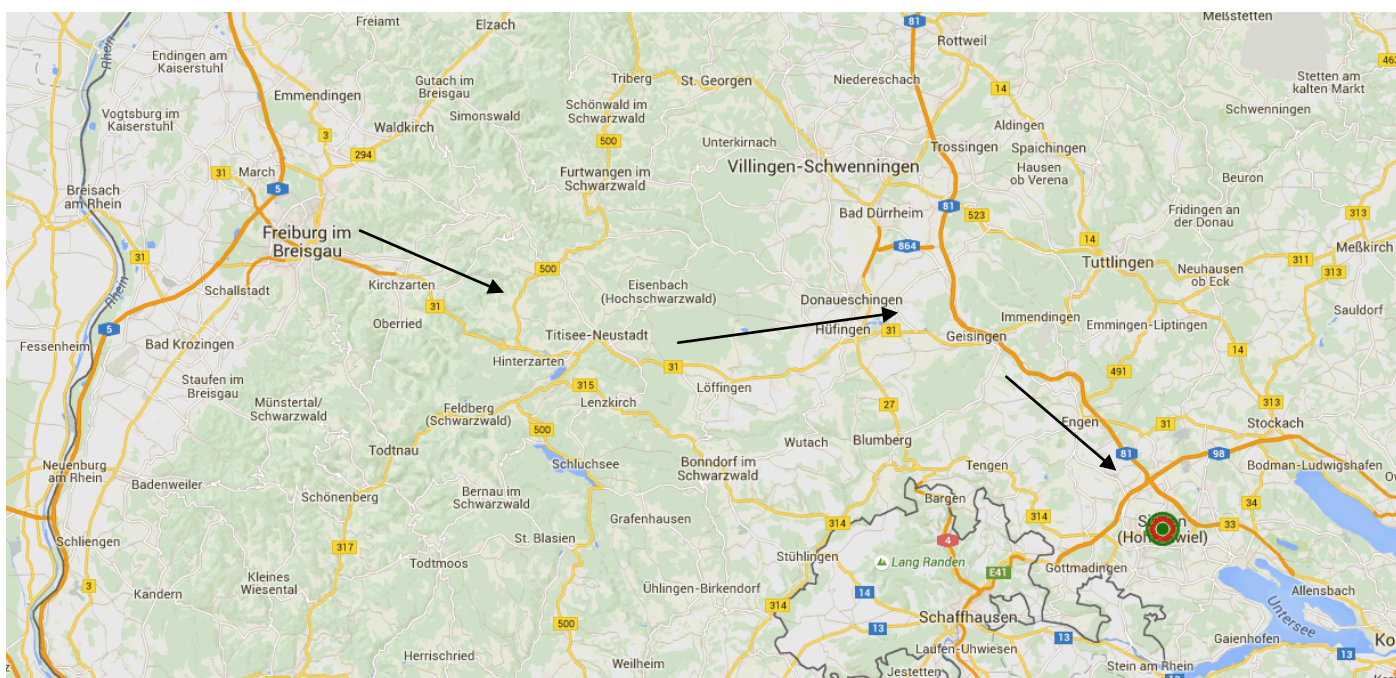

De Paris via Donaueschingen (All.) , comment arriver à l'hôtel Lamm

Hôtel de Friedrichshafen (All.) du Samedi 11 au lundi 13 Juin 2016 matin

Holiday Inn Express Friedrichshafen

Allmannsweilerstrasse
79, 88046 Friedrichshafen,

<http://www.hotel.de/de/holiday-inn-express-friedrichshafen/hotel-407422/>

De Singen, comment arriver à l'hôtel Holiday Inn Express

Hôtel de Reutte (Aut.) du Lundi 13 au Jeudi 16 Juin 2016 matin

Hotel Goldene Rose