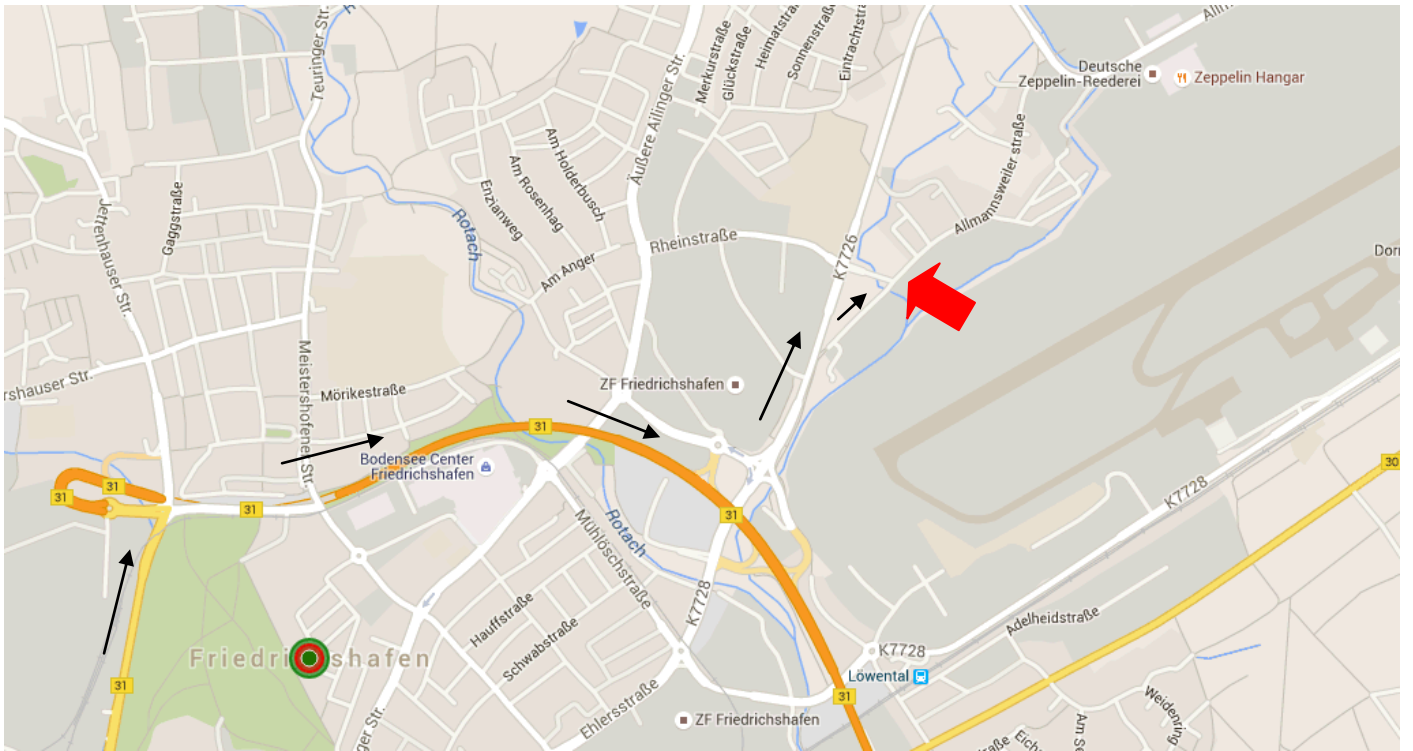

De Paris via Donaueschingen (All.) , comment arriver à l'hôtel Lamm

Hôtel de Friedrichshafen (All.) du Samedi 11 au lundi 13 Juin 2016 matin

Holiday Inn Express Friedrichshafen

Allmannsweilerstrasse
79, 88046 Friedrichshafen,

<http://www.hotel.de/de/holiday-inn-express-friedrichshafen/hotel-407422/>

De Singen, comment arriver à l'hôtel Holiday Inn Express

Hôtel de Reutte (Aut.) du Lundi 13 au Jeudi 16 Juin 2016 matin

Hotel Goldene Rose