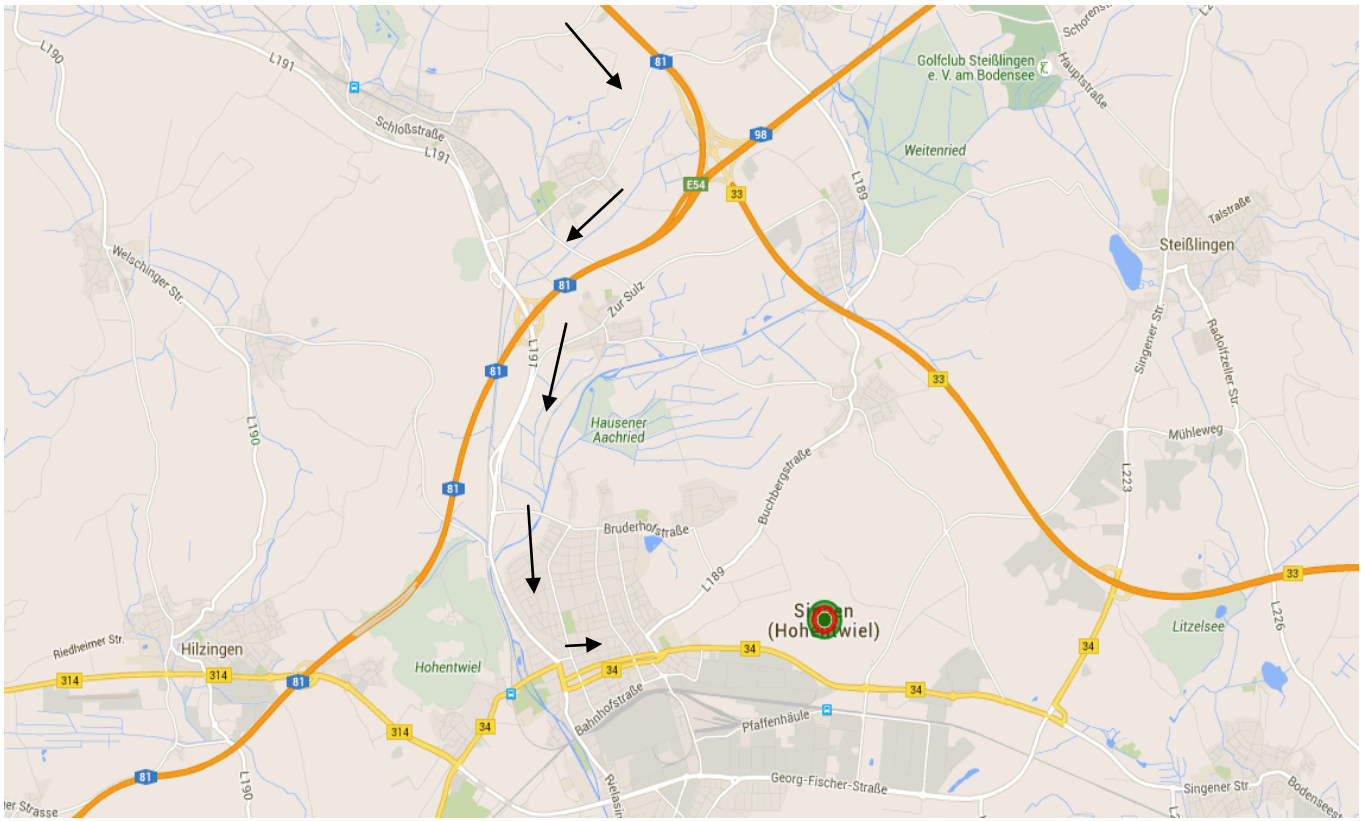

De Paris via Donaueschingen (All.) , comment arriver à l'hôtel Lamm

Hôtel de Friedrichshafen (All.) du Samedi 11 au lundi 13 Juin 2016 matin

Holiday Inn Express Friedrichshafen

Allmannsweilerstrasse
79, 88046 Friedrichshafen,

<http://www.hotel.de/de/holiday-inn-express-friedrichshafen/hotel-407422/>

De Singen, comment arriver à l'hôtel Holiday Inn Express

Hôtel de Reutte (Aut.) du Lundi 13 au Jeudi 16 Juin 2016 matin

Hotel Goldene Rose