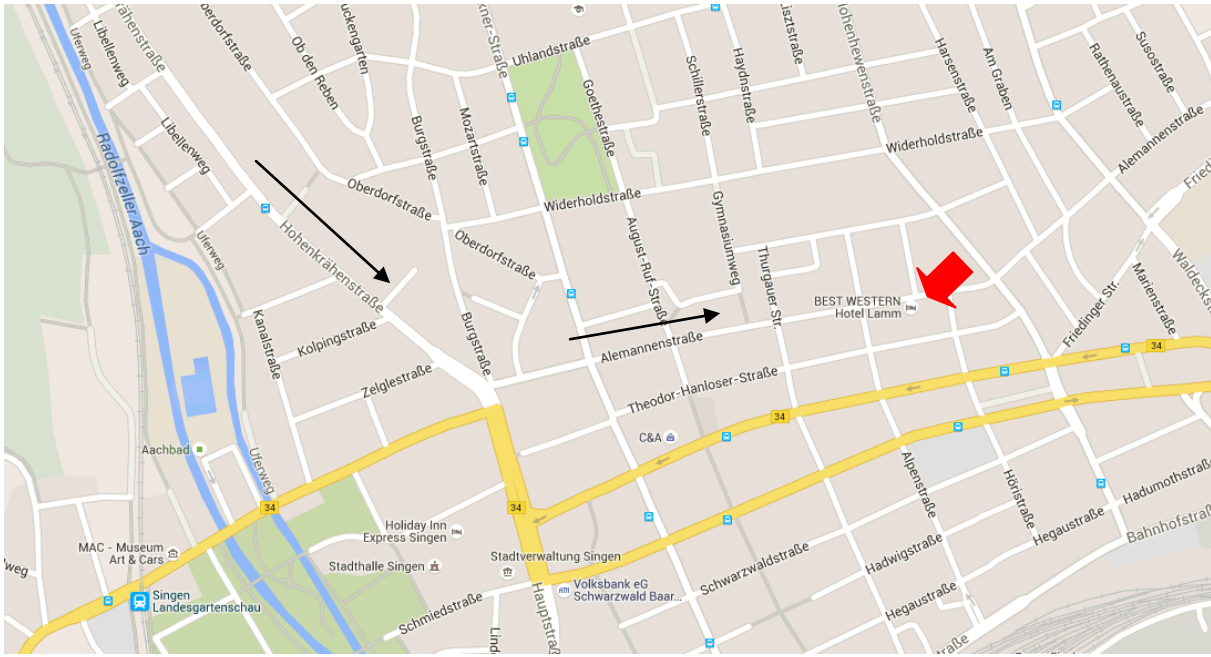

De Paris via Donaueschingen (All.) , comment arriver à l'hôtel Lamm

Hôtel de Friedrichshafen (All.) du Samedi 11 au lundi 13 Juin 2016 matin

Holiday Inn Express Friedrichshafen

Allmannsweilerstrasse
79, 88046 Friedrichshafen,

<http://www.hotel.de/de/holiday-inn-express-friedrichshafen/hotel-407422/>

De Singen, comment arriver à l'hôtel Holiday Inn Express

Hôtel de Reutte (Aut.) du Lundi 13 au Jeudi 16 Juin 2016 matin

Hotel Goldene Rose