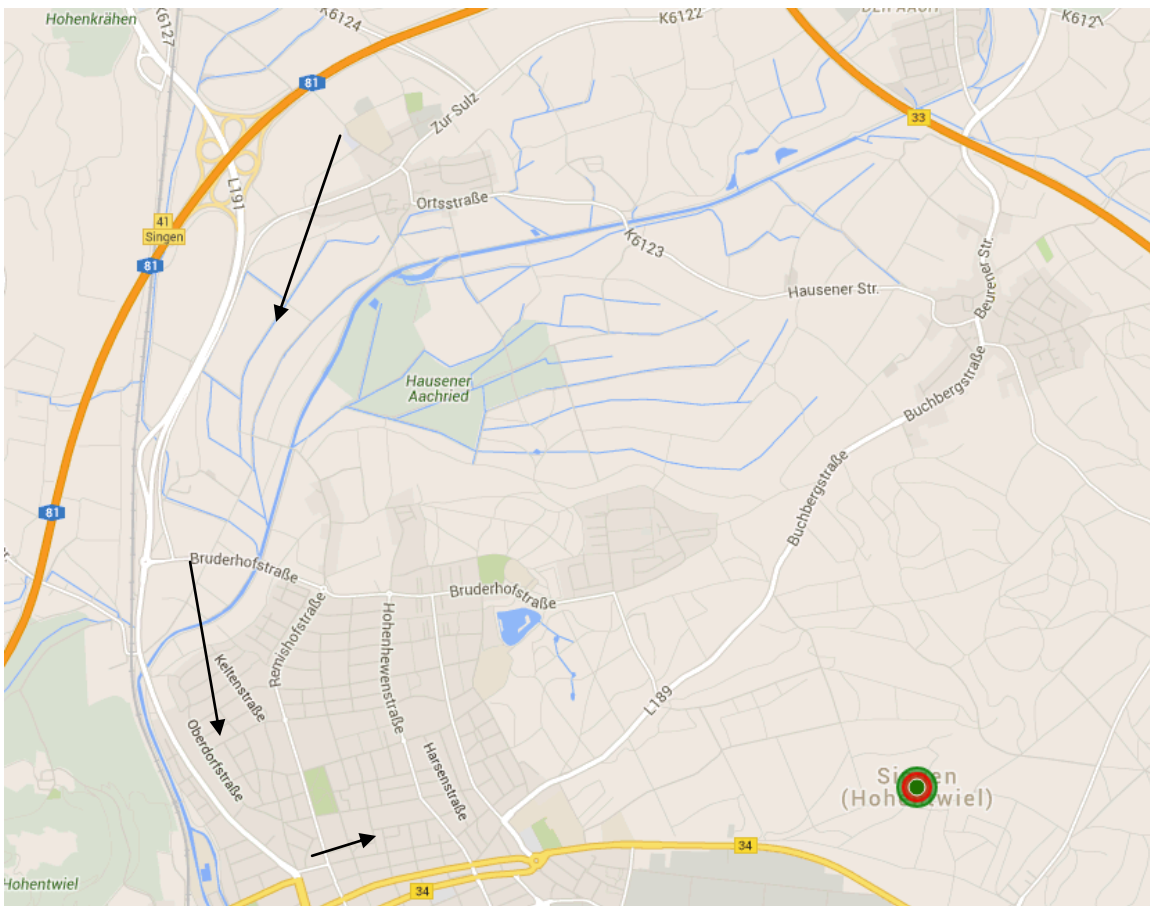

De Paris via Donaueschingen (All.) , comment arriver à l'hôtel Lamm

Hôtel de Friedrichshafen (All.) du Samedi 11 au lundi 13 Juin 2016 matin

Holiday Inn Express Friedrichshafen

Allmannsweilerstrasse
79, 88046 Friedrichshafen,

<http://www.hotel.de/de/holiday-inn-express-friedrichshafen/hotel-407422/>

De Singen, comment arriver à l'hôtel Holiday Inn Express

Hôtel de Reutte (Aut.) du Lundi 13 au Jeudi 16 Juin 2016 matin

Hotel Goldene Rose