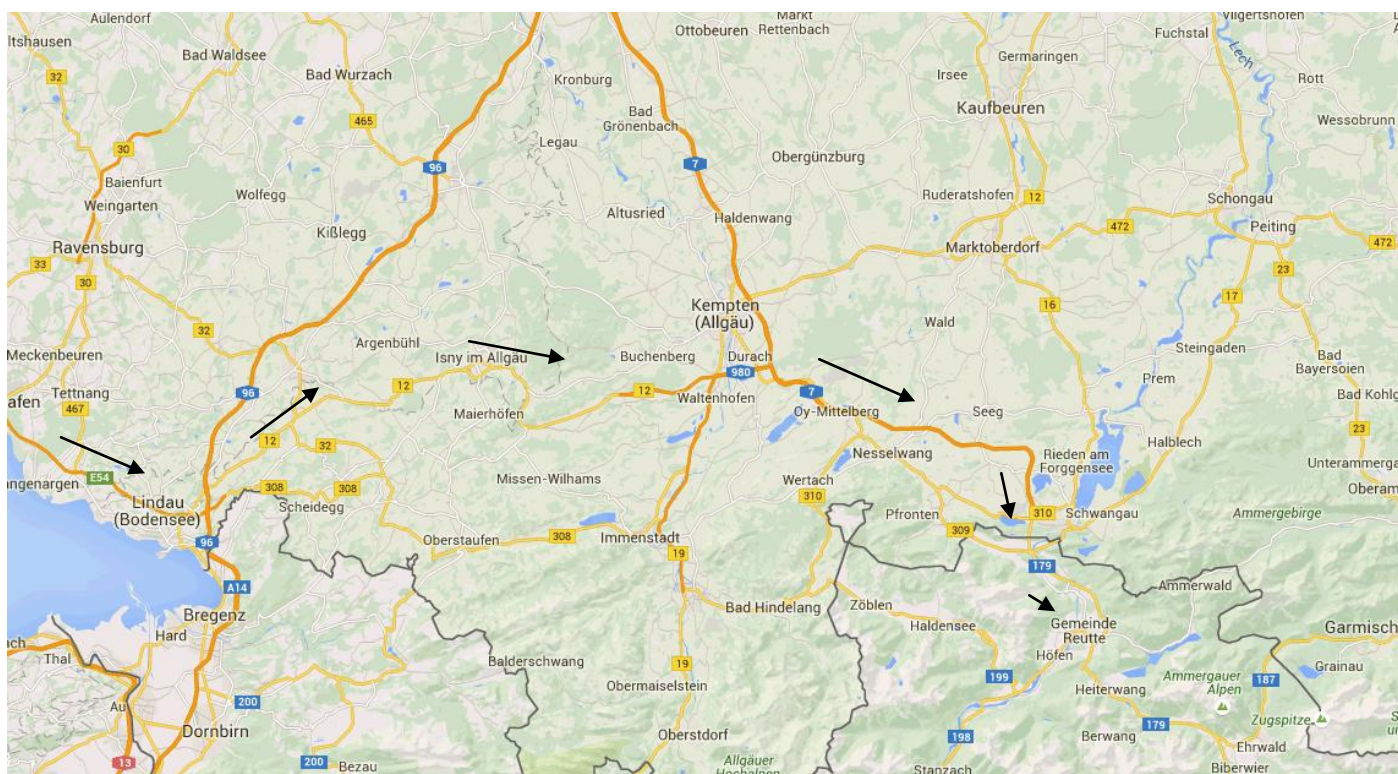

De Paris via Donaueschingen (All.) , comment arriver à l'hôtel Lamm

Hôtel de Friedrichshafen (All.) du Samedi 11 au lundi 13 Juin 2016 matin

Holiday Inn Express Friedrichshafen

Allmannsweilerstrasse
79, 88046 Friedrichshafen,

<http://www.hotel.de/de/holiday-inn-express-friedrichshafen/hotel-407422/>

De Singen, comment arriver à l'hôtel Holiday Inn Express

Hôtel de Reutte (Aut.) du Lundi 13 au Jeudi 16 Juin 2016 matin

Hotel Goldene Rose

Hôtel de Salzburg (Aut.) du Jeudi 16 au Samedi 18 Juin 2016 matin

Hotel Untersberg (Autriche)

Hotel Untersberg: zwischen Salzburg & Berchtesgaden

Dr. Friedrich Ödlweg 1 | A-5083 St. Leonhard/Grödig

Tel.: +43/ (0) 6246/ 72 575 | Fax: +43/ (0) 6246/ 72 5755