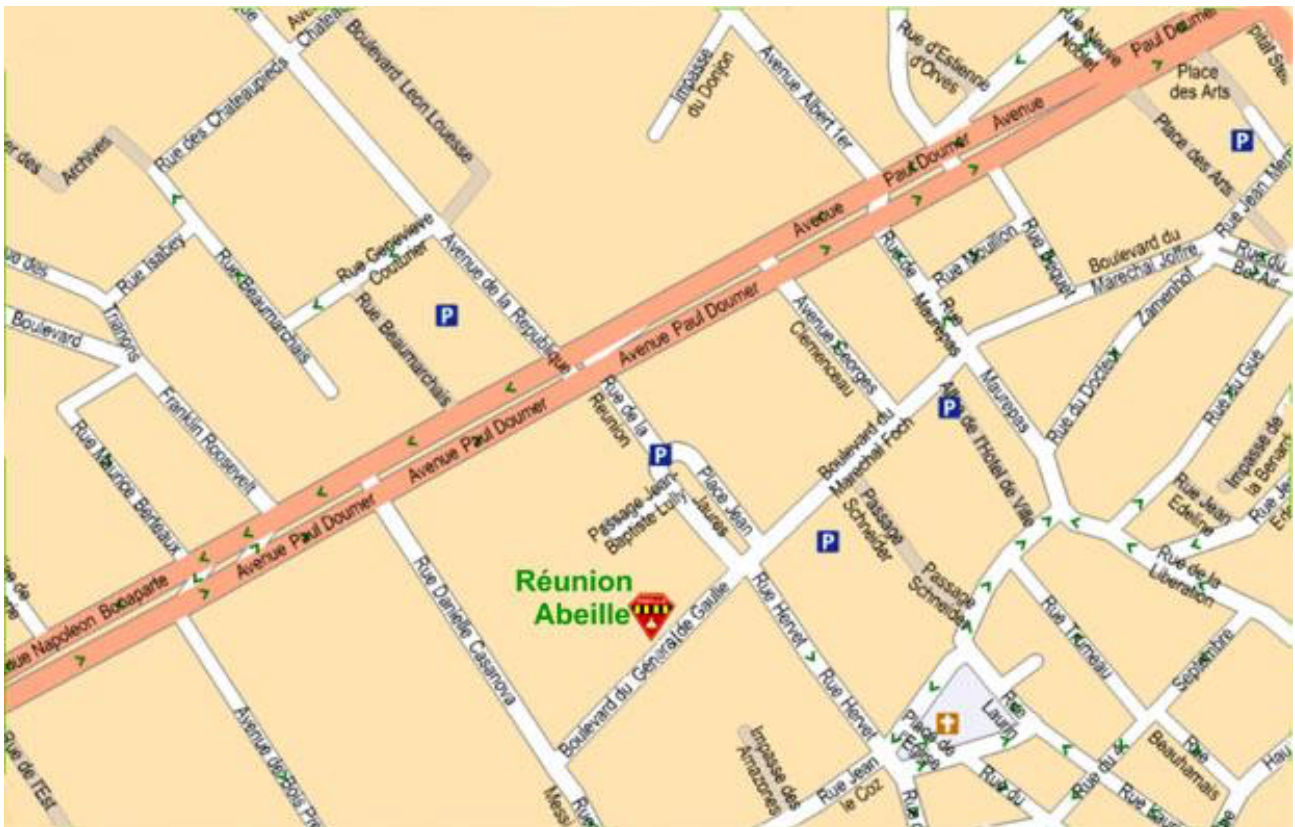

Abeille de Rueil Malmaison, section cyclotourisme

Nos réunions ont lieu :
à 21h00 le premier lundi de chaque mois,
10, Boulevard du Général de Gaulle
92500 Rueil Malmaison
(A droite au fond du passage)

<<https://www.abeille-cyclotourisme.fr/>>

"Le Cyclotourisme, un art de vivre"