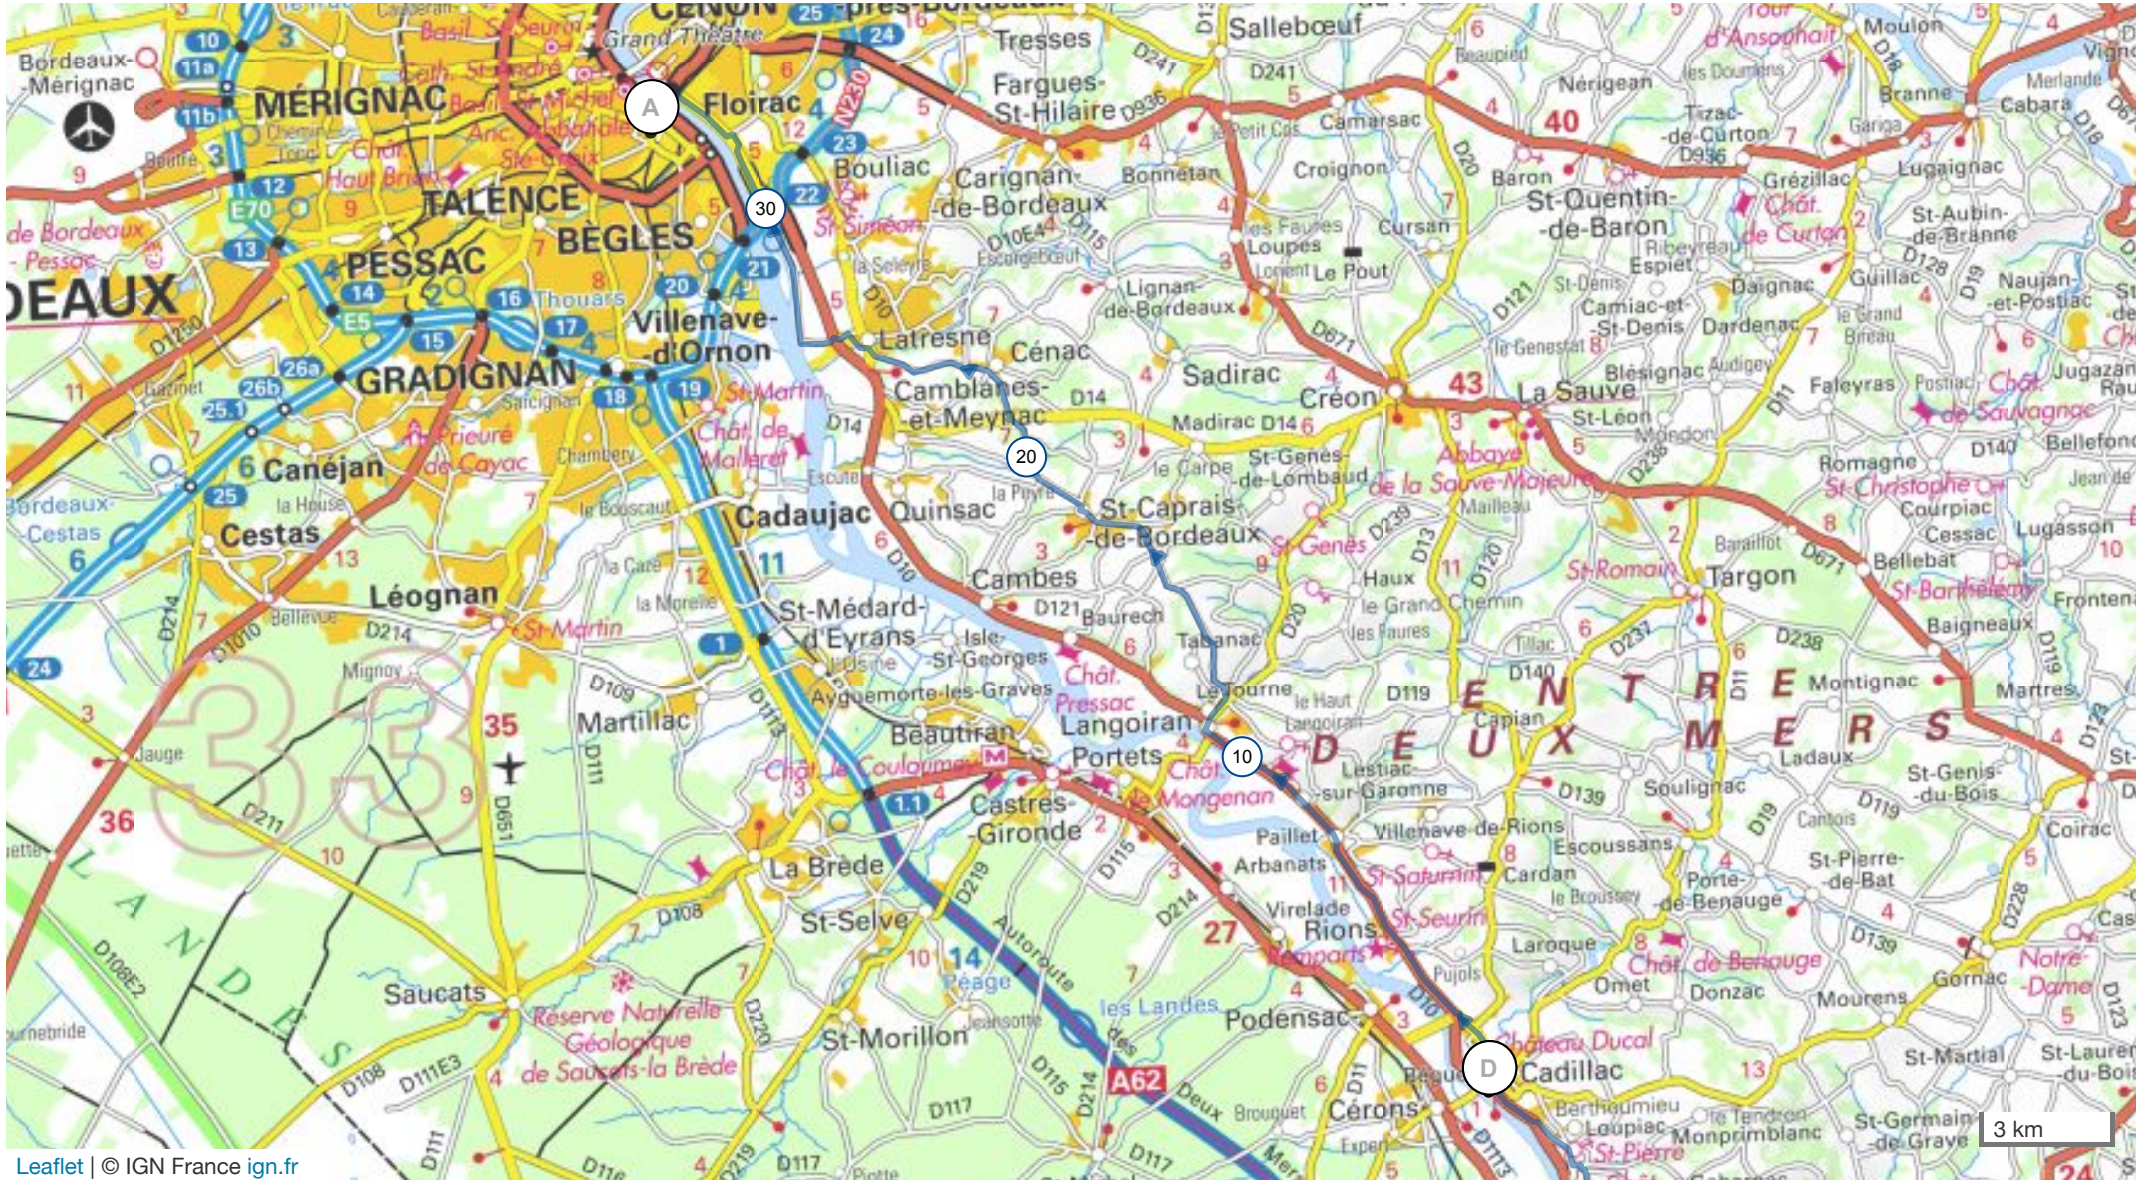

13645178 | Cyclisme - Randonnée | 09-15 Cadillac - Bordeaux

Cadillac -> Bègles

↳ 35.268 km ⬆️ 218 m ⬇️ 215 m ⬆️ 0 m ⬆️ 92 m

Leaflet | © IGN France ign.fr

Le droit de reproduction est strictement réservé à un usage personnel et privé. Lors de la pratique de votre activité, veillez à respecter les propriétés et chemins privés et assurez-vous de la praticabilité du parcours.

© 2021 Openrunner