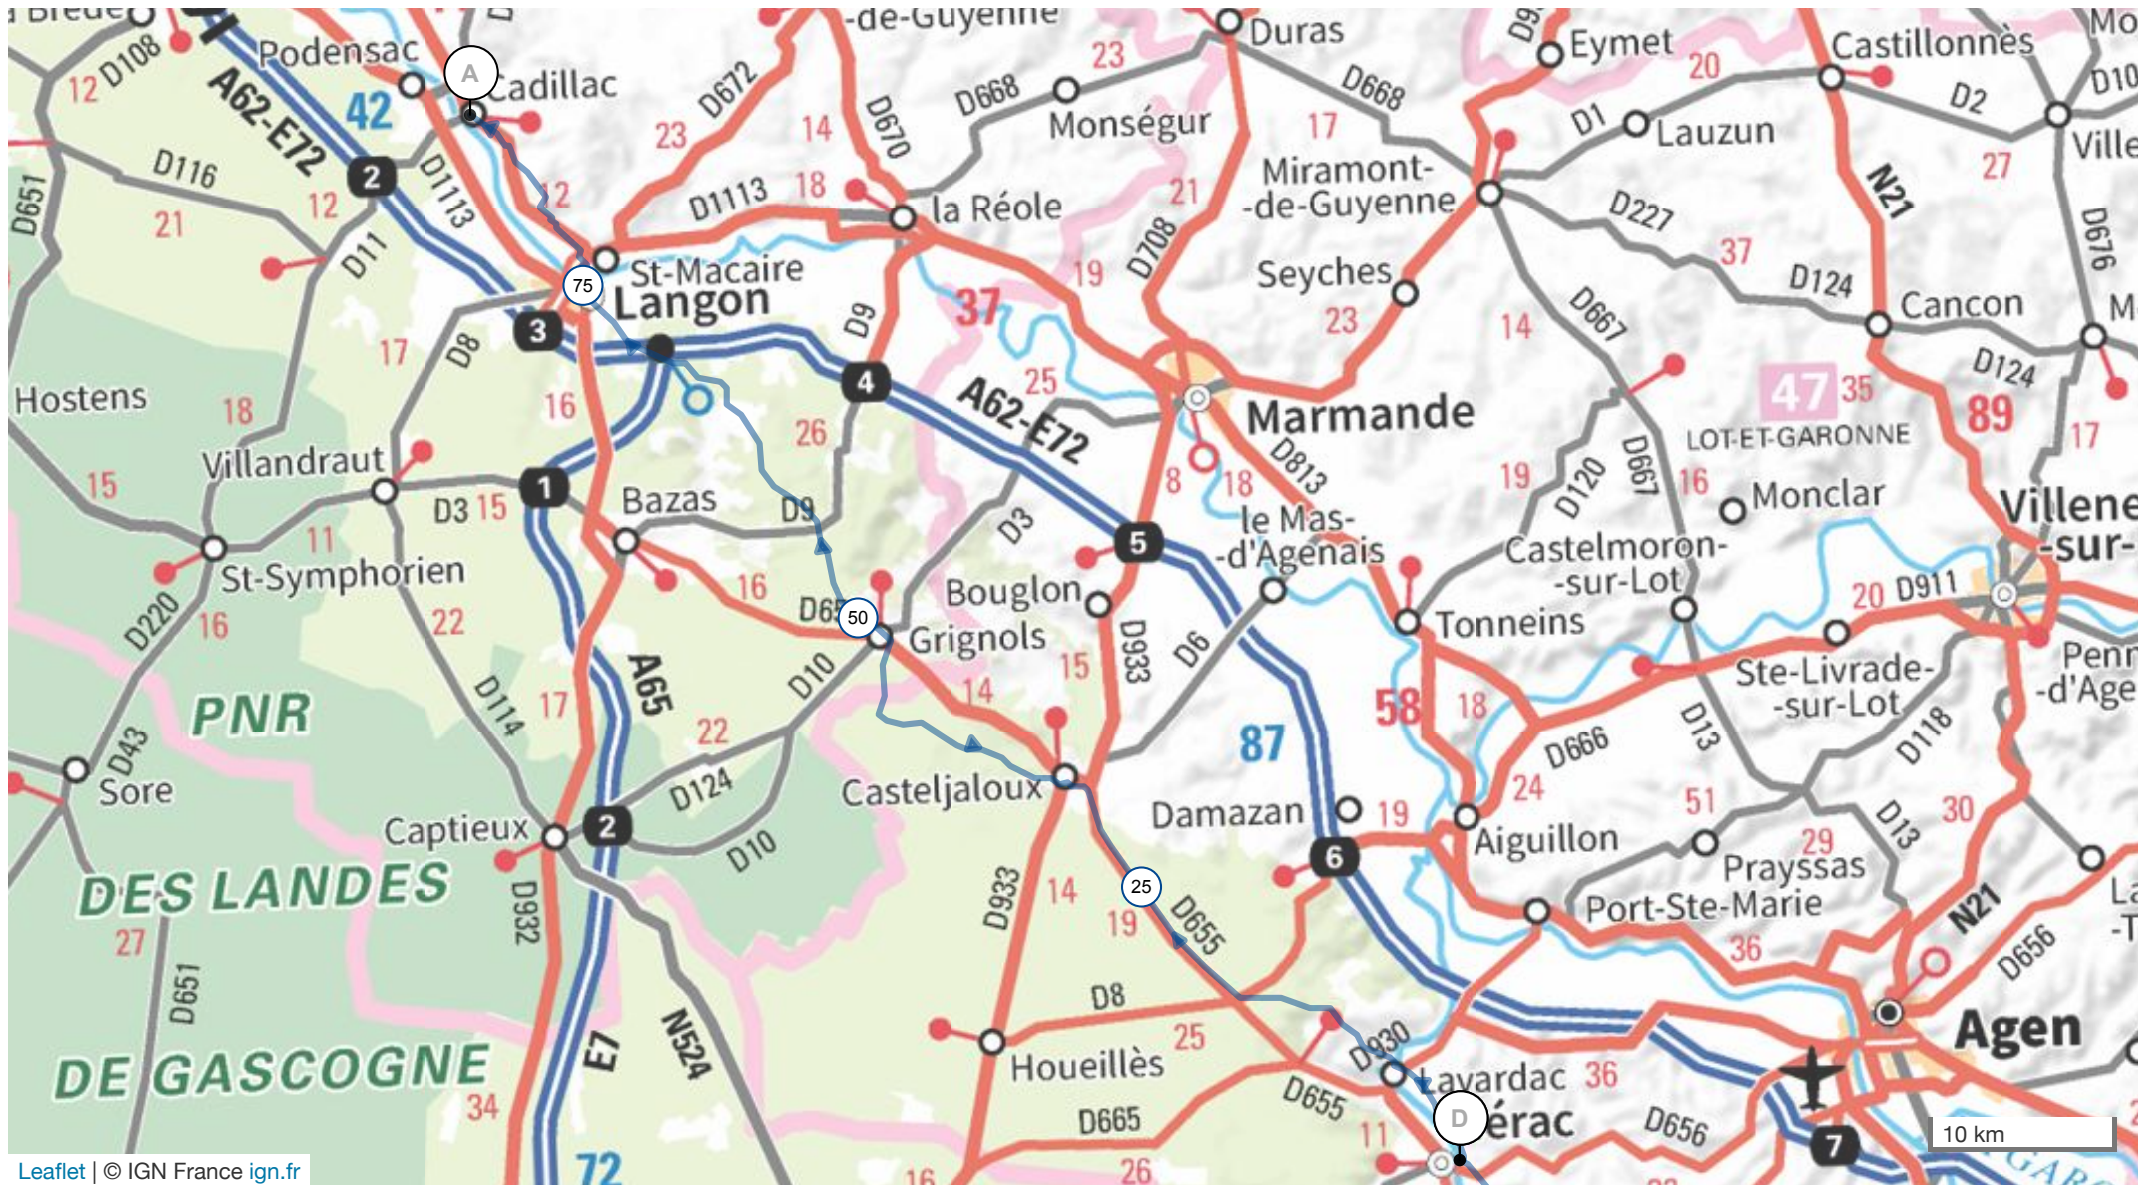

13645156 | Cyclisme - Randonnée | 09-14 Nérac - Cadillac

Nérac -> Cadillac

188.361 km 730 m 778 m 6 m 193 m

Leaflet | © IGN France ign.fr

Le droit de reproduction est strictement réservé à un usage personnel et privé. Lors de la pratique de votre activité, veillez à respecter les propriétés et chemins privés et assurez-vous de la praticabilité du parcours.

© 2021 Openrunner