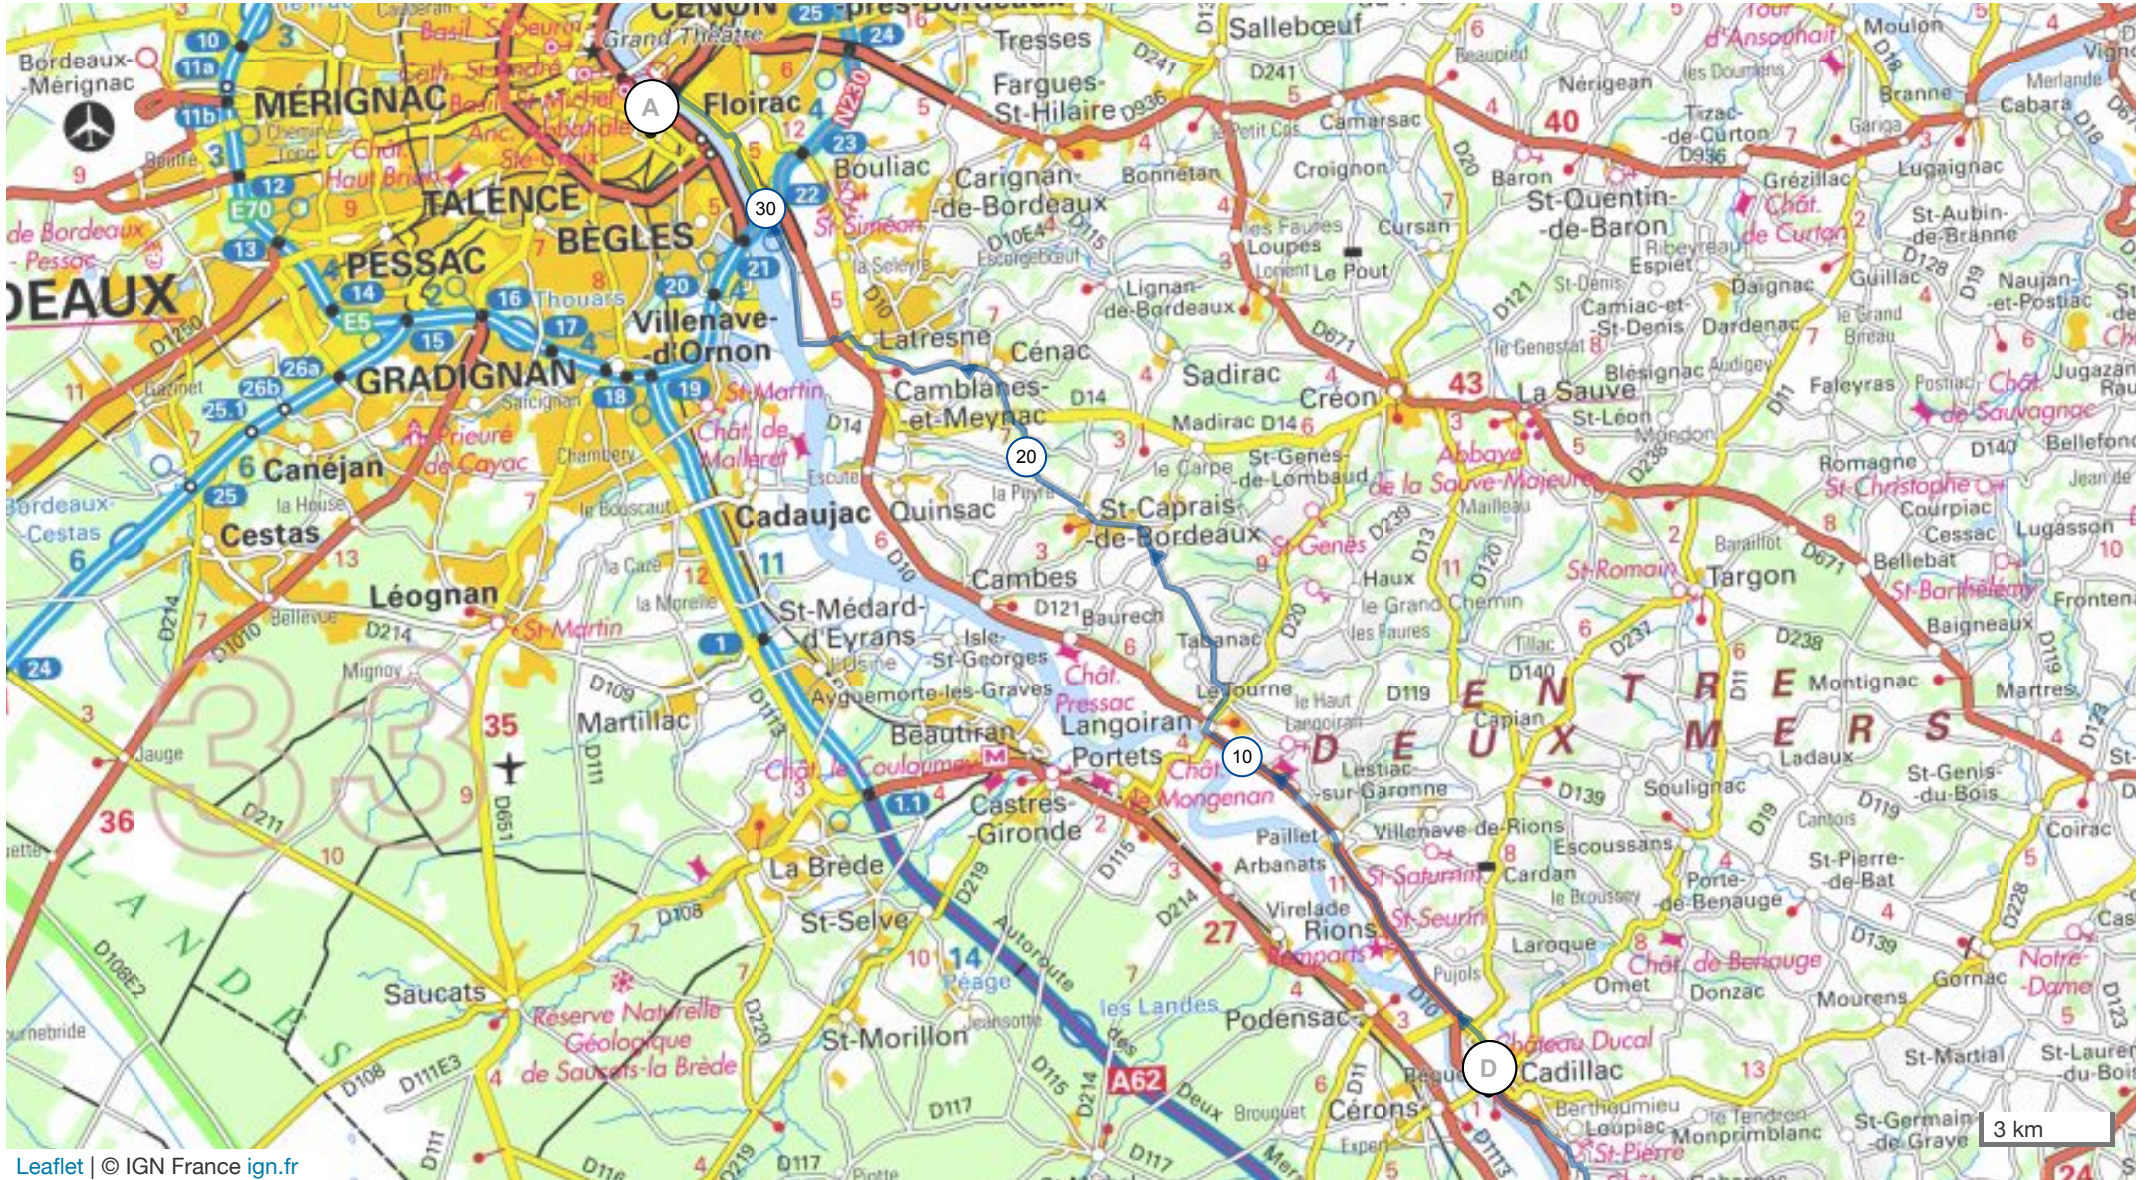

13645178 | Cyclisme - Randonnée | 09-15 Cadillac - Bordeaux

Cadillac -> Bègles

↳ 35.268 km ⬆️ 218 m ⬇️ 215 m ⬆️ 0 m ⬆️ 92 m

Leaflet | © IGN France ign.fr

Le droit de reproduction est strictement réservé à un usage personnel et privé. Lors de la pratique de votre activité, veillez à respecter les propriétés et chemins privés et assurez-vous de la praticabilité du parcours.

© 2021 Openrunner