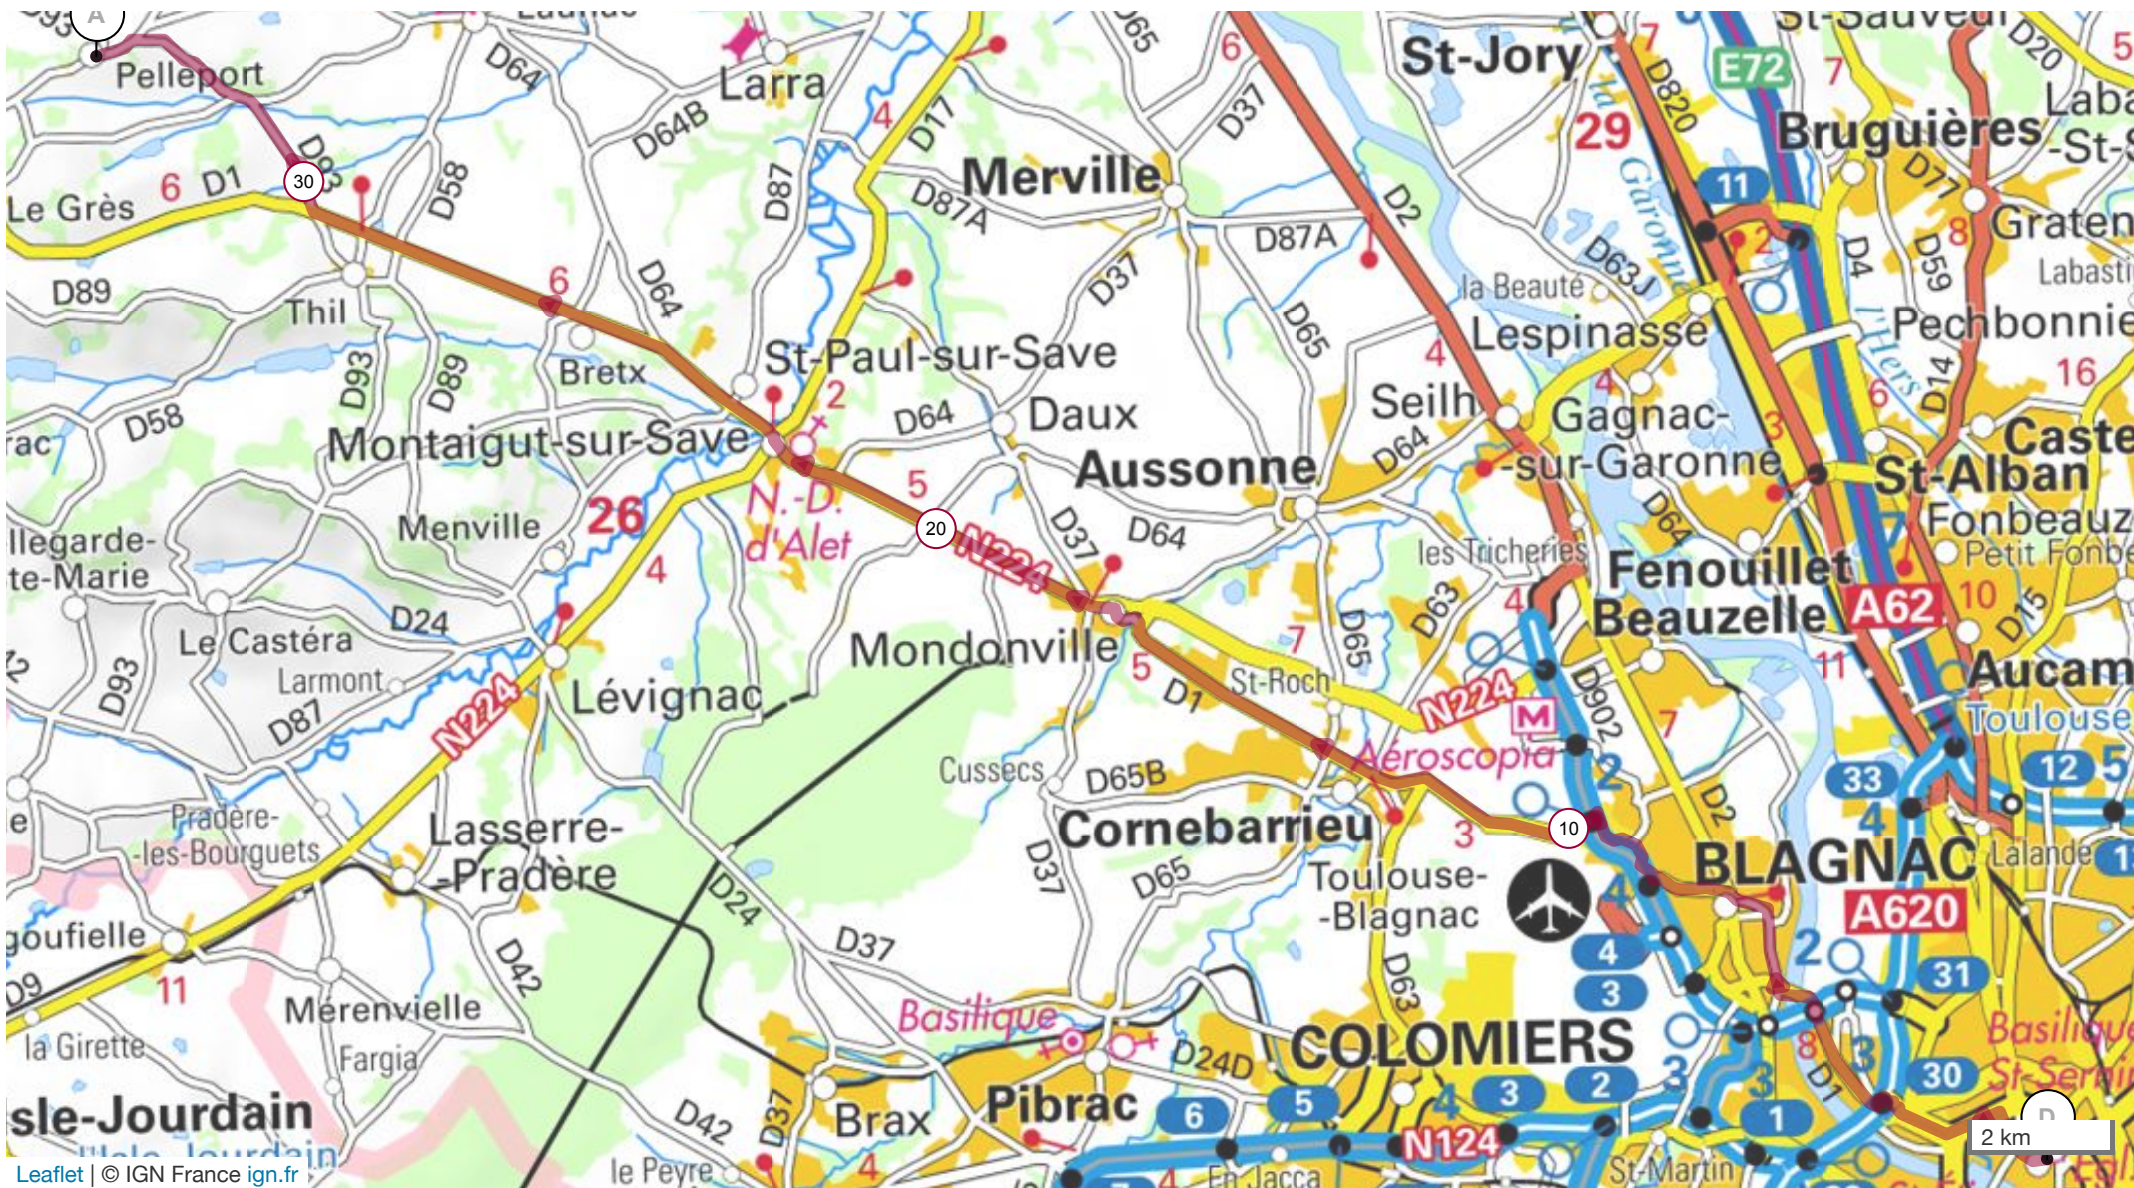

# # 13645085 | Cyclisme - Randonnée | 09-12 Toulouse Pelleport

Toulouse -> Pelleport

↳ 33.771 km ⬆️ 292 m ⬇️ 175 m ⬆️ 123 m ⬆️ 272 m

Leaflet | © IGN France ign.fr

Le droit de reproduction est strictement réservé à un usage personnel et privé. Lors de la pratique de votre activité, veuillez à respecter les propriétés et chemins privés et assurez-vous de la praticabilité du parcours.

© 2021 Openrunner

# 13645117 | Cyclisme - Randonnée | 09-13 Pelleport - Nerac

Pelleport -> Nérac

100.309 km 1968 m 1185 m 54 m 295 m

Leaflet | © IGN France ign.fr

Le droit de reproduction est strictement réservé à un usage personnel et privé. Lors de la pratique de votre activité, veuillez à respecter les propriétés et chemins privés et assurez-vous de la praticabilité du parcours.