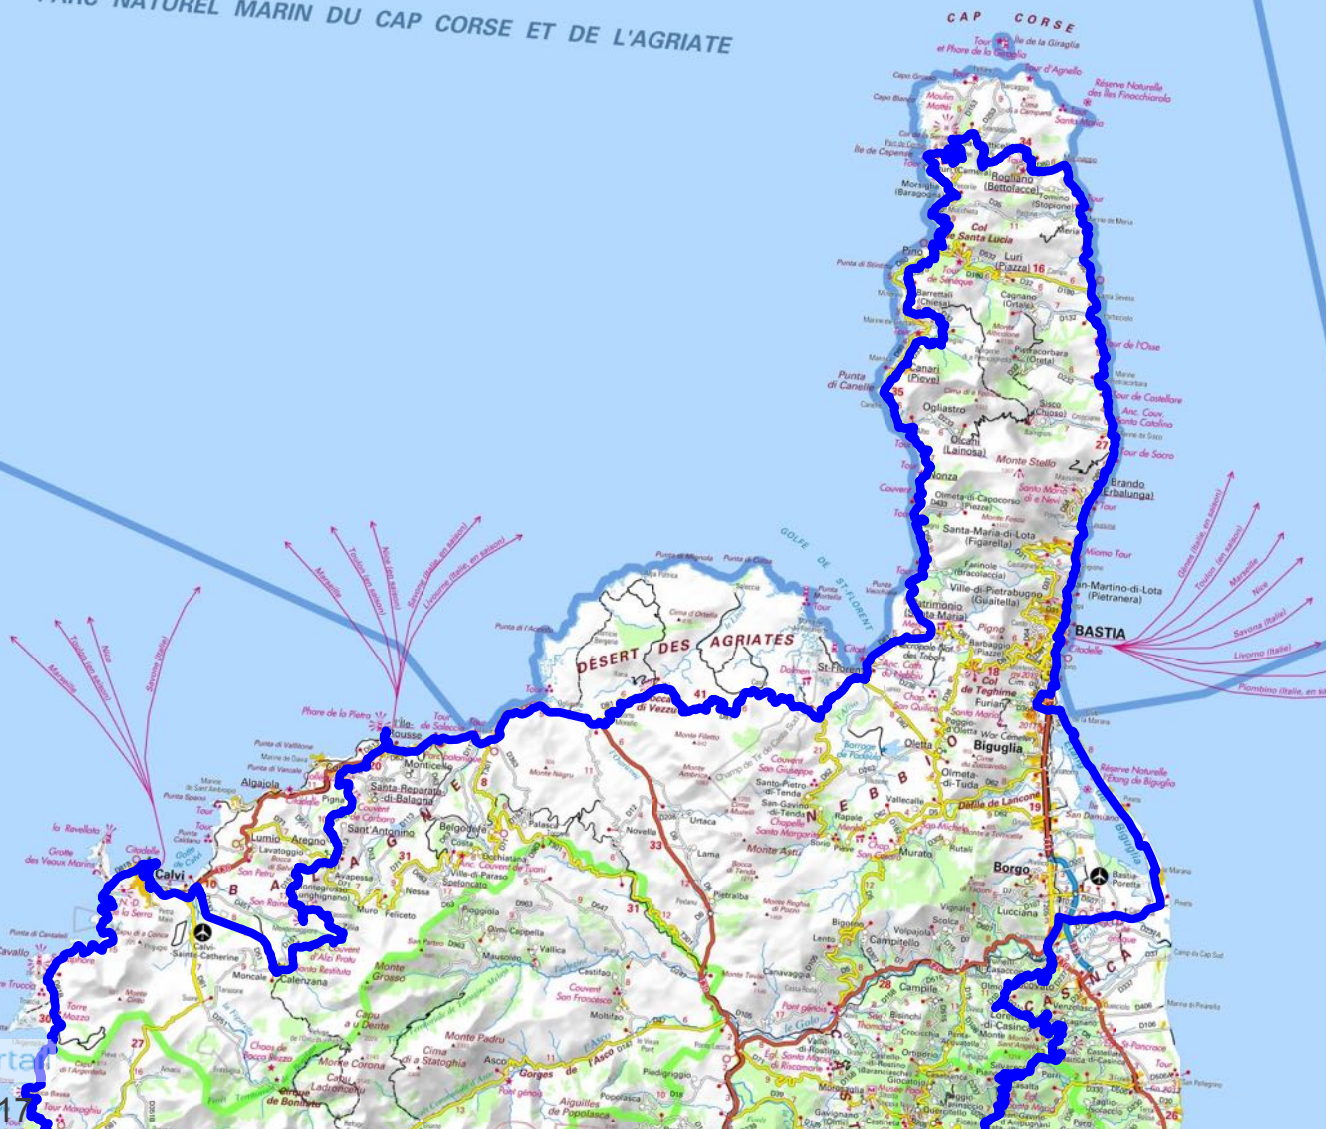

PARC NATUREL MARIN DU CAP CORSE ET DE L'AGRIATE

IGN
INSTITUT NATIONAL
DE L'INFORMANTIQUE
GÉOGRAPHIQUE
ET FORESTIÈRE

géoportail

© IGN 2017