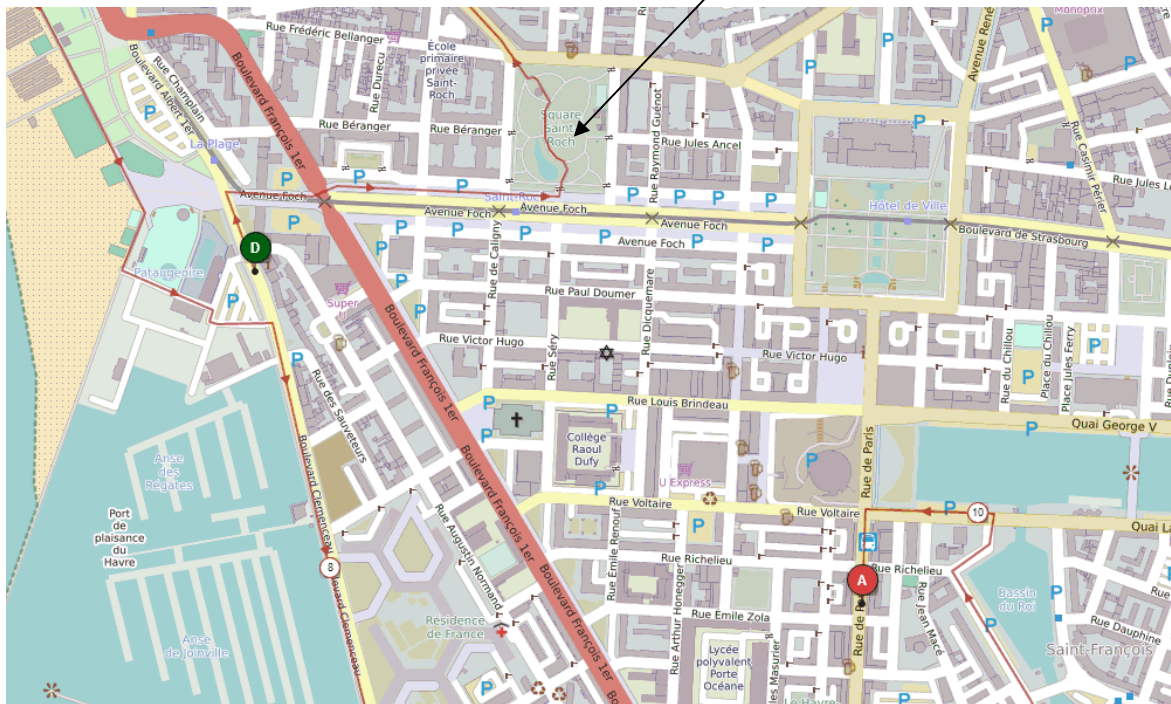

Complément pédicyclette au Havre

Déjeuner le samedi 16/02 au Square ST Roch (VTS à prévoir)

Possibilité de couper le parcours de marche

Fontaine le Mallet

Parking de Fontaine le Mallet

Possibilité de prendre le GR21 (A pied)