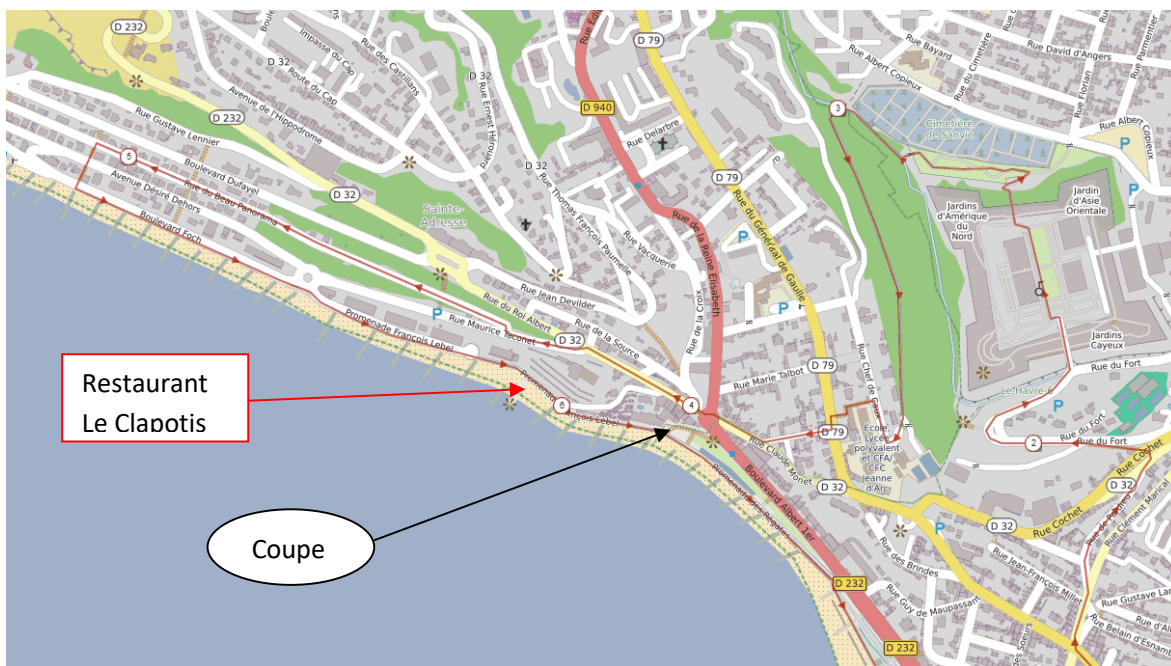

Complément pédicyclette au Havre

Déjeuner le samedi 16/02 au Square ST Roch (VTS à prévoir)

Possibilité de couper le parcours de marche

Fontaine le Mallet

Parking de Fontaine le Mallet

Possibilité de prendre le GR21 (A pied)