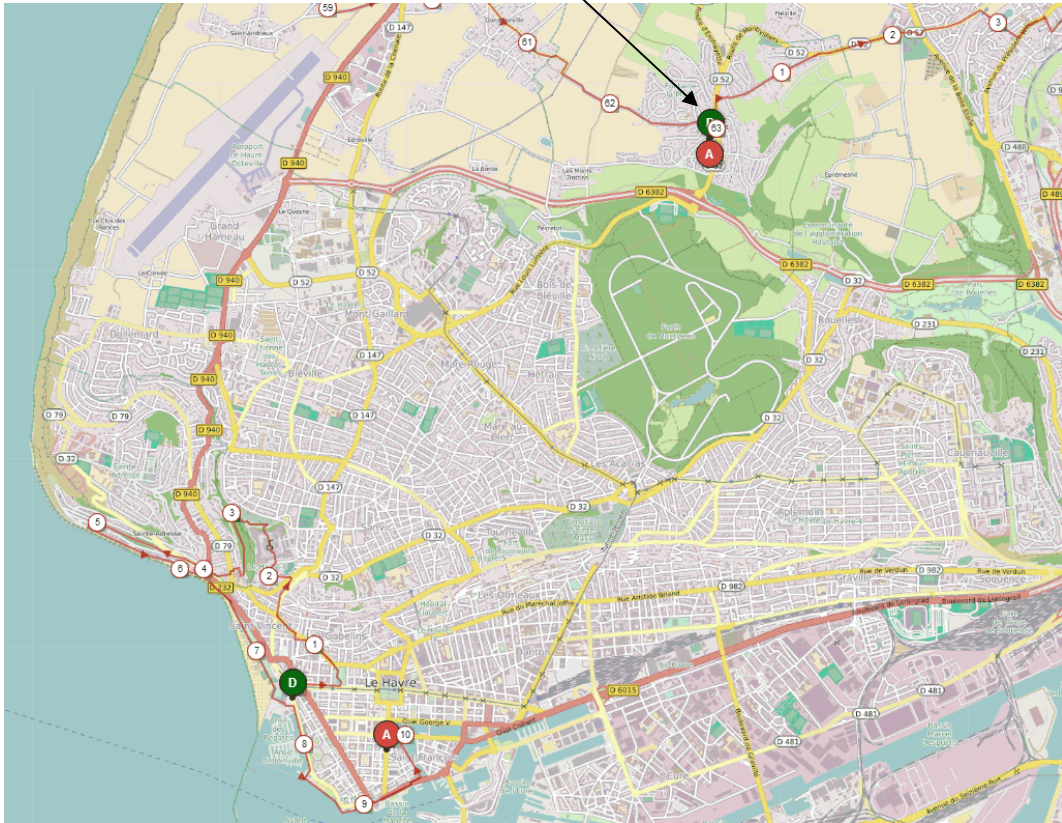

Complément pédicyclette au Havre

Déjeuner le samedi 16/02 au Square ST Roch (VTS à prévoir)

Possibilité de couper le parcours de marche

Fontaine le Mallet

Parking de Fontaine le Mallet

Possibilité de prendre le GR21 (A pied)