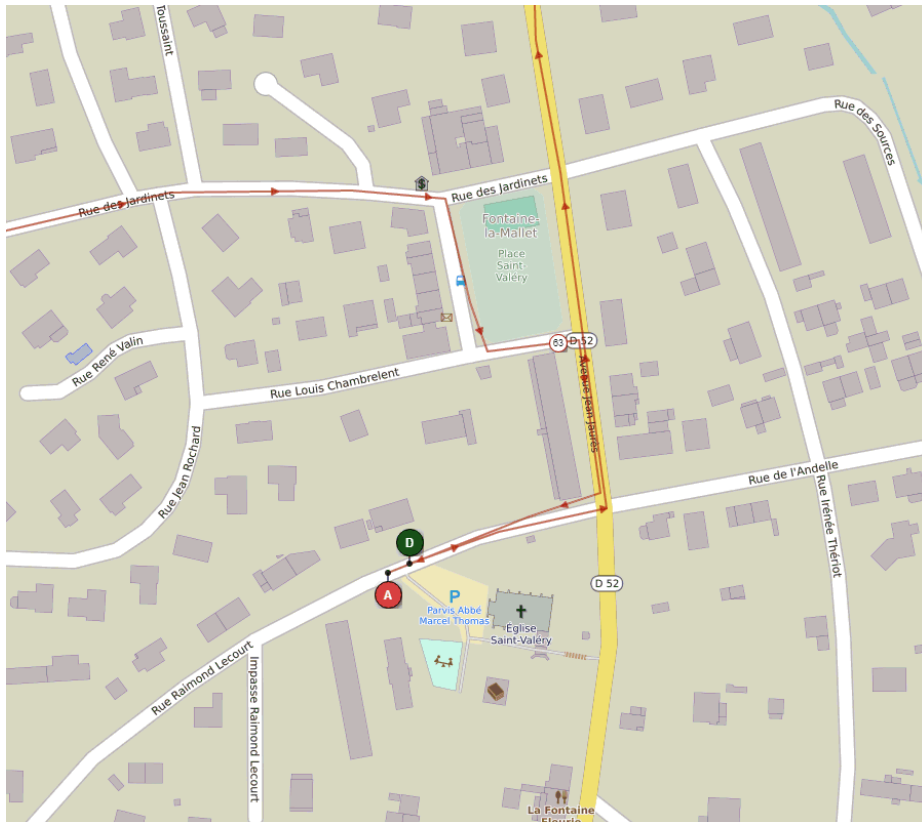

Complément pédicyclette au Havre

Déjeuner le samedi 16/02 au Square ST Roch (VTS à prévoir)

Possibilité de couper le parcours de marche

Fontaine le Mallet

Parking de Fontaine le Mallet

Possibilité de prendre le GR21 (A pied)