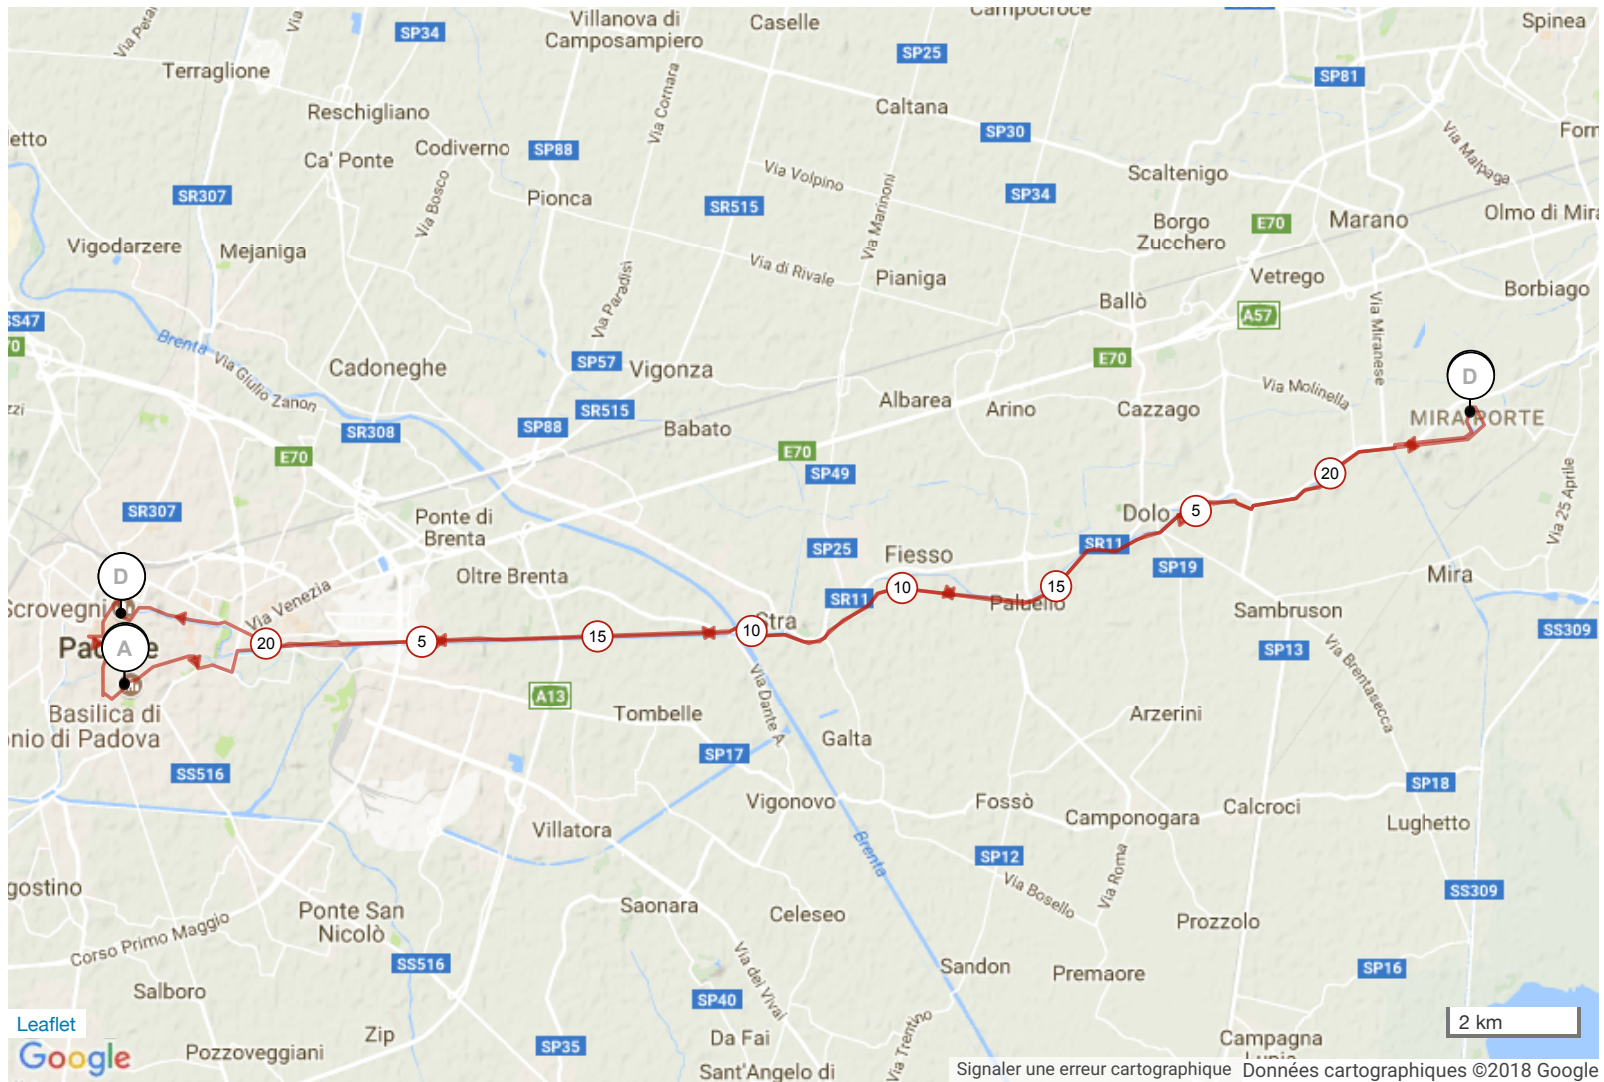

# 8290339 | Cyclisme - Route | Padoue--> Mira

Padova -> Mira Taglio

↳ 22.909 km ↑ 48 m ↓ 62 m ▲ 2 m ▲ 21 m

Le droit de reproduction est strictement réservé à un usage personnel et privé. Lors de la pratique de votre activité, veuillez à respecter les propriétés et chemins privés.

© 2018 Openrunner