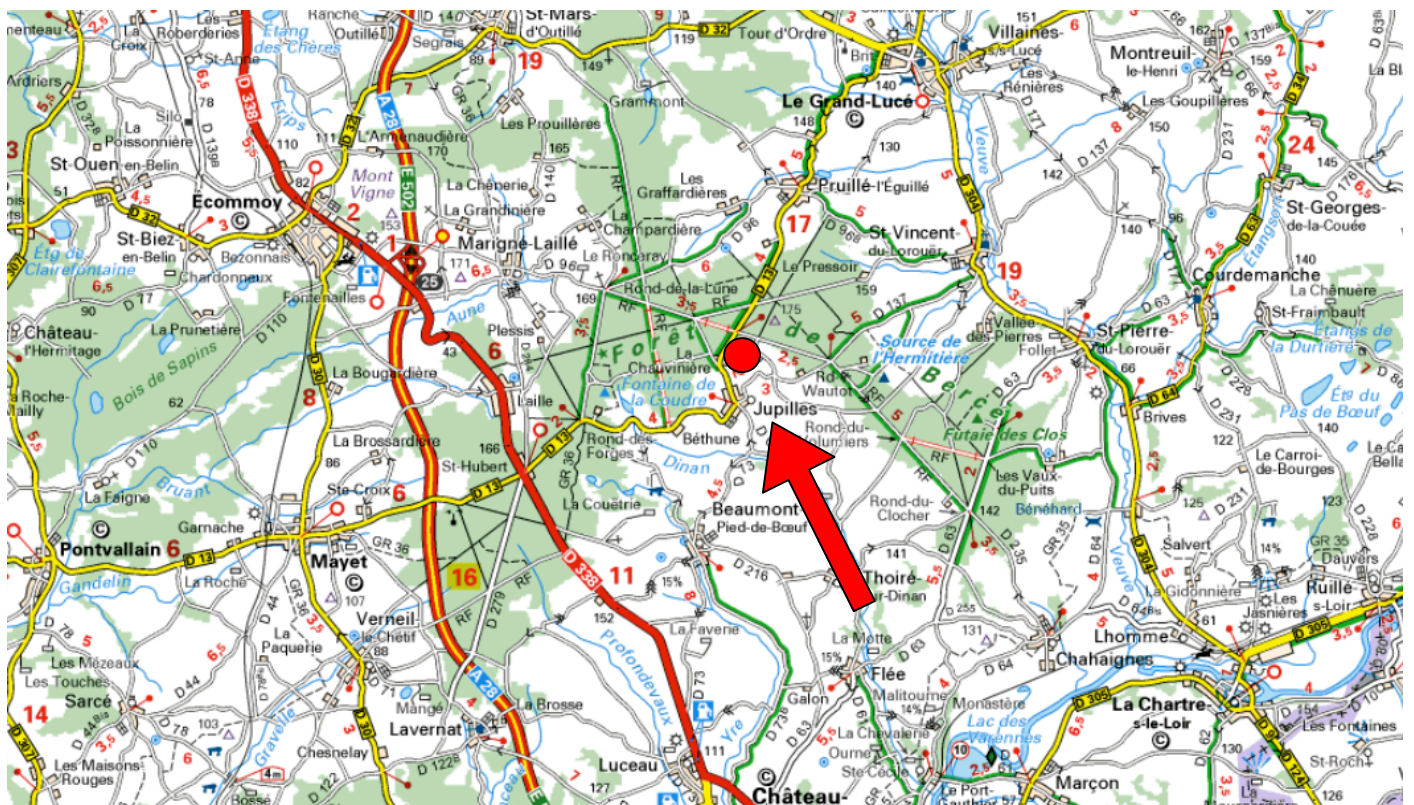

Carte de notre terrain de jeu :

Contacts pour plus de renseignements ou pour s'inscrire :

Pascal BRUN : 06 80 00 99 82

Olivier JAMILLOUX : 06 66 45 88 85