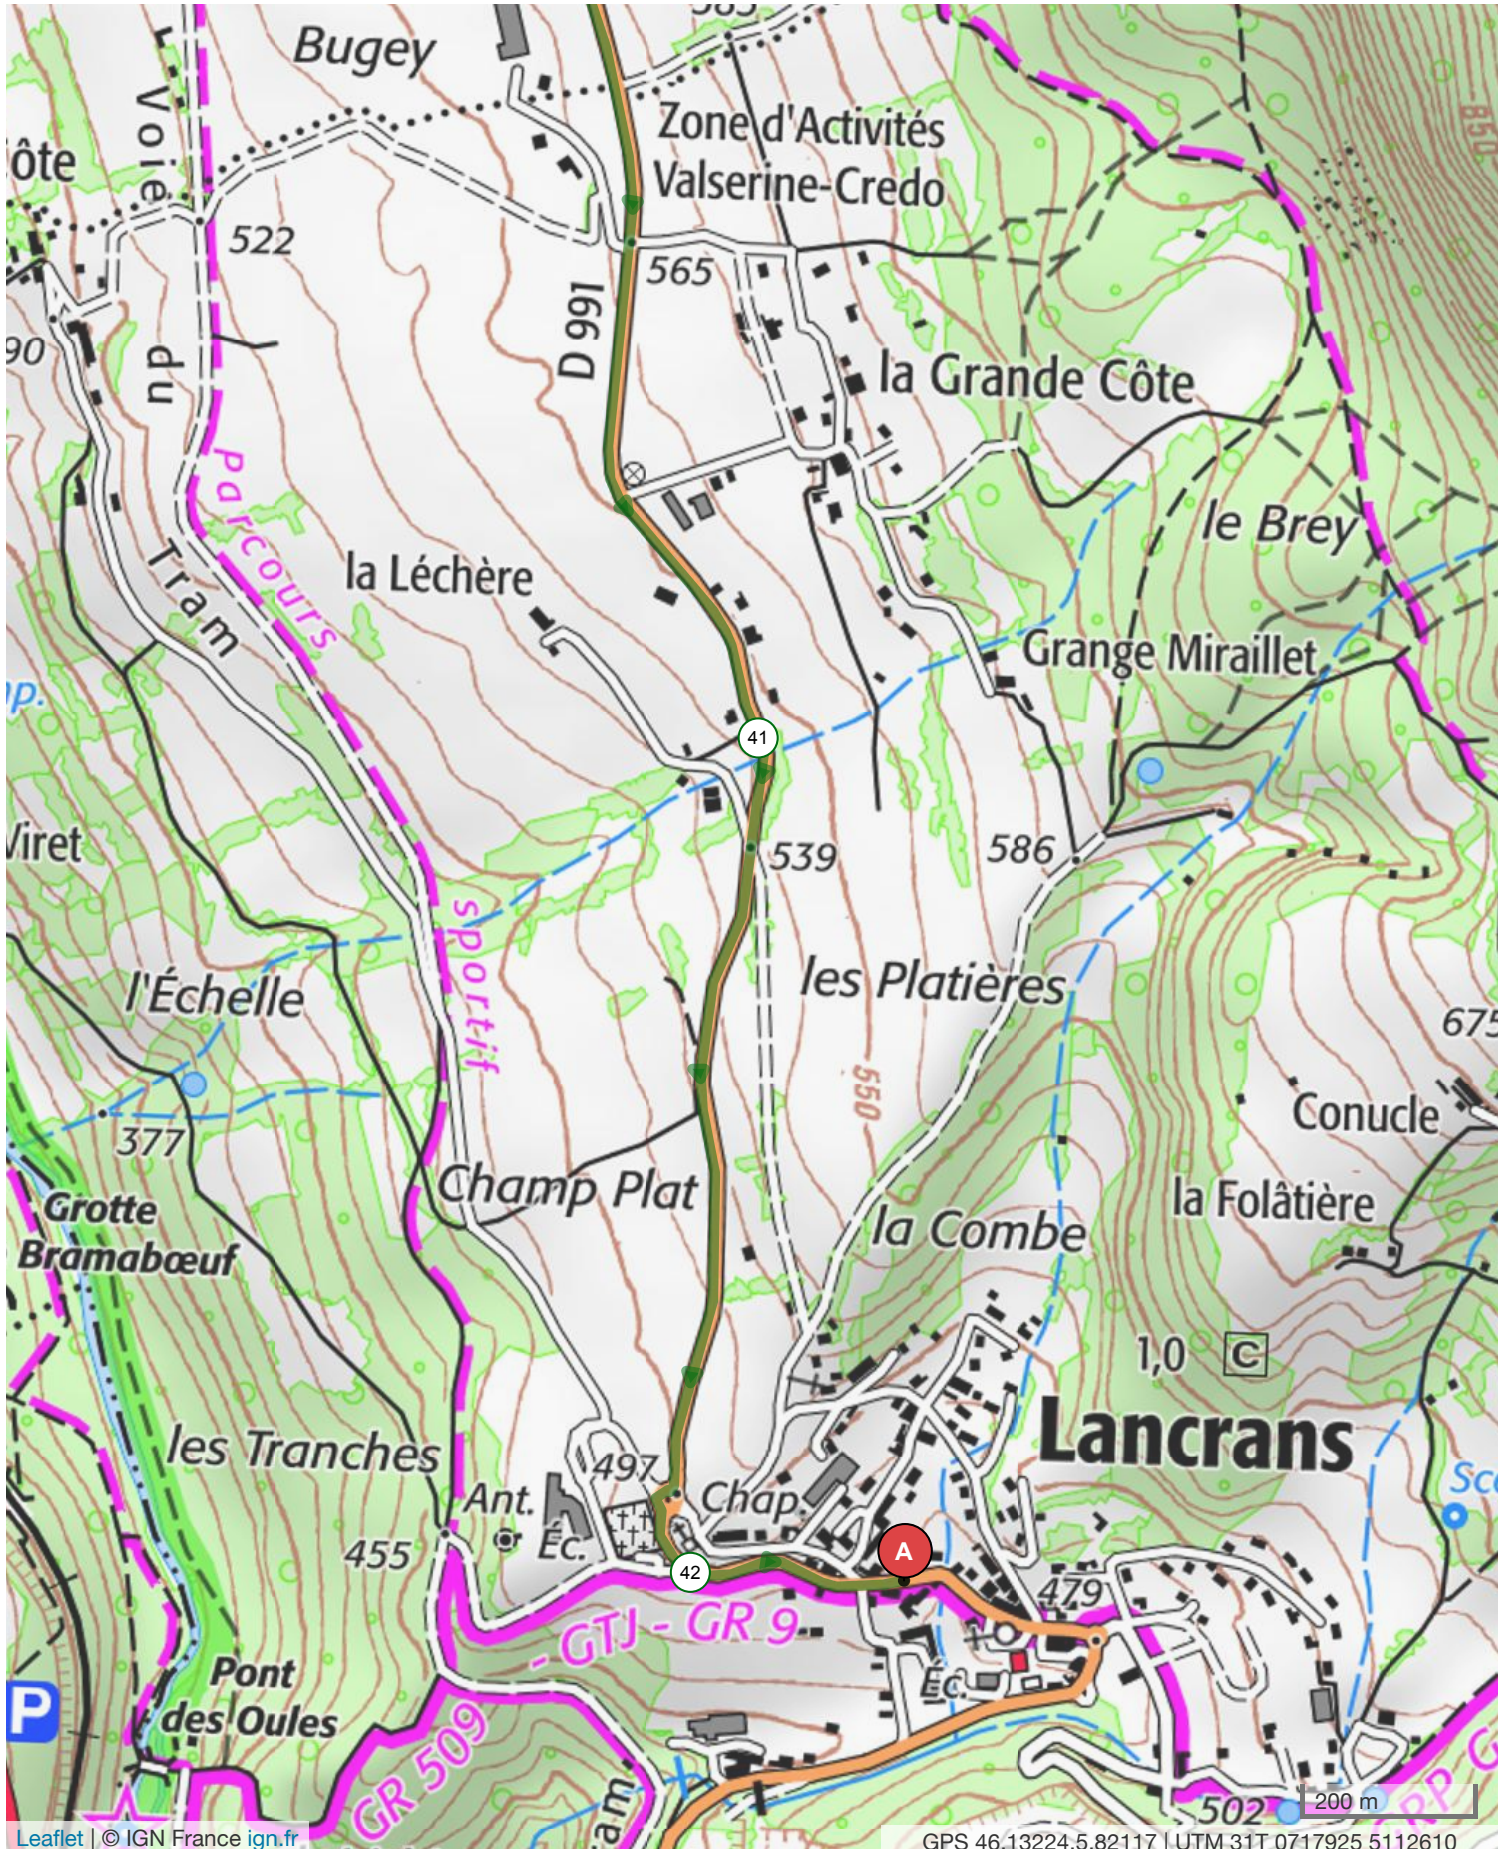

# 13101853 | Cyclisme - Randonnée | PABE\_9-Col-Lancrans

Mijoux -> Lancrans

→ 42.255 km ↑ 318 m ↓ 1167 m ▲ 480 m ▲ 1329 m

Leaflet | © IGN France ign.fr

GPS 46.13224,5.82117 | UTM 31T 0717925 5112610

Le droit de reproduction est strictement réservé à un usage personnel et privé. Lors de la pratique de votre activité, veillez à respecter les propriétés et chemins privés et assurez-vous de la praticabilité des parcours.

© 2021 Openrunner