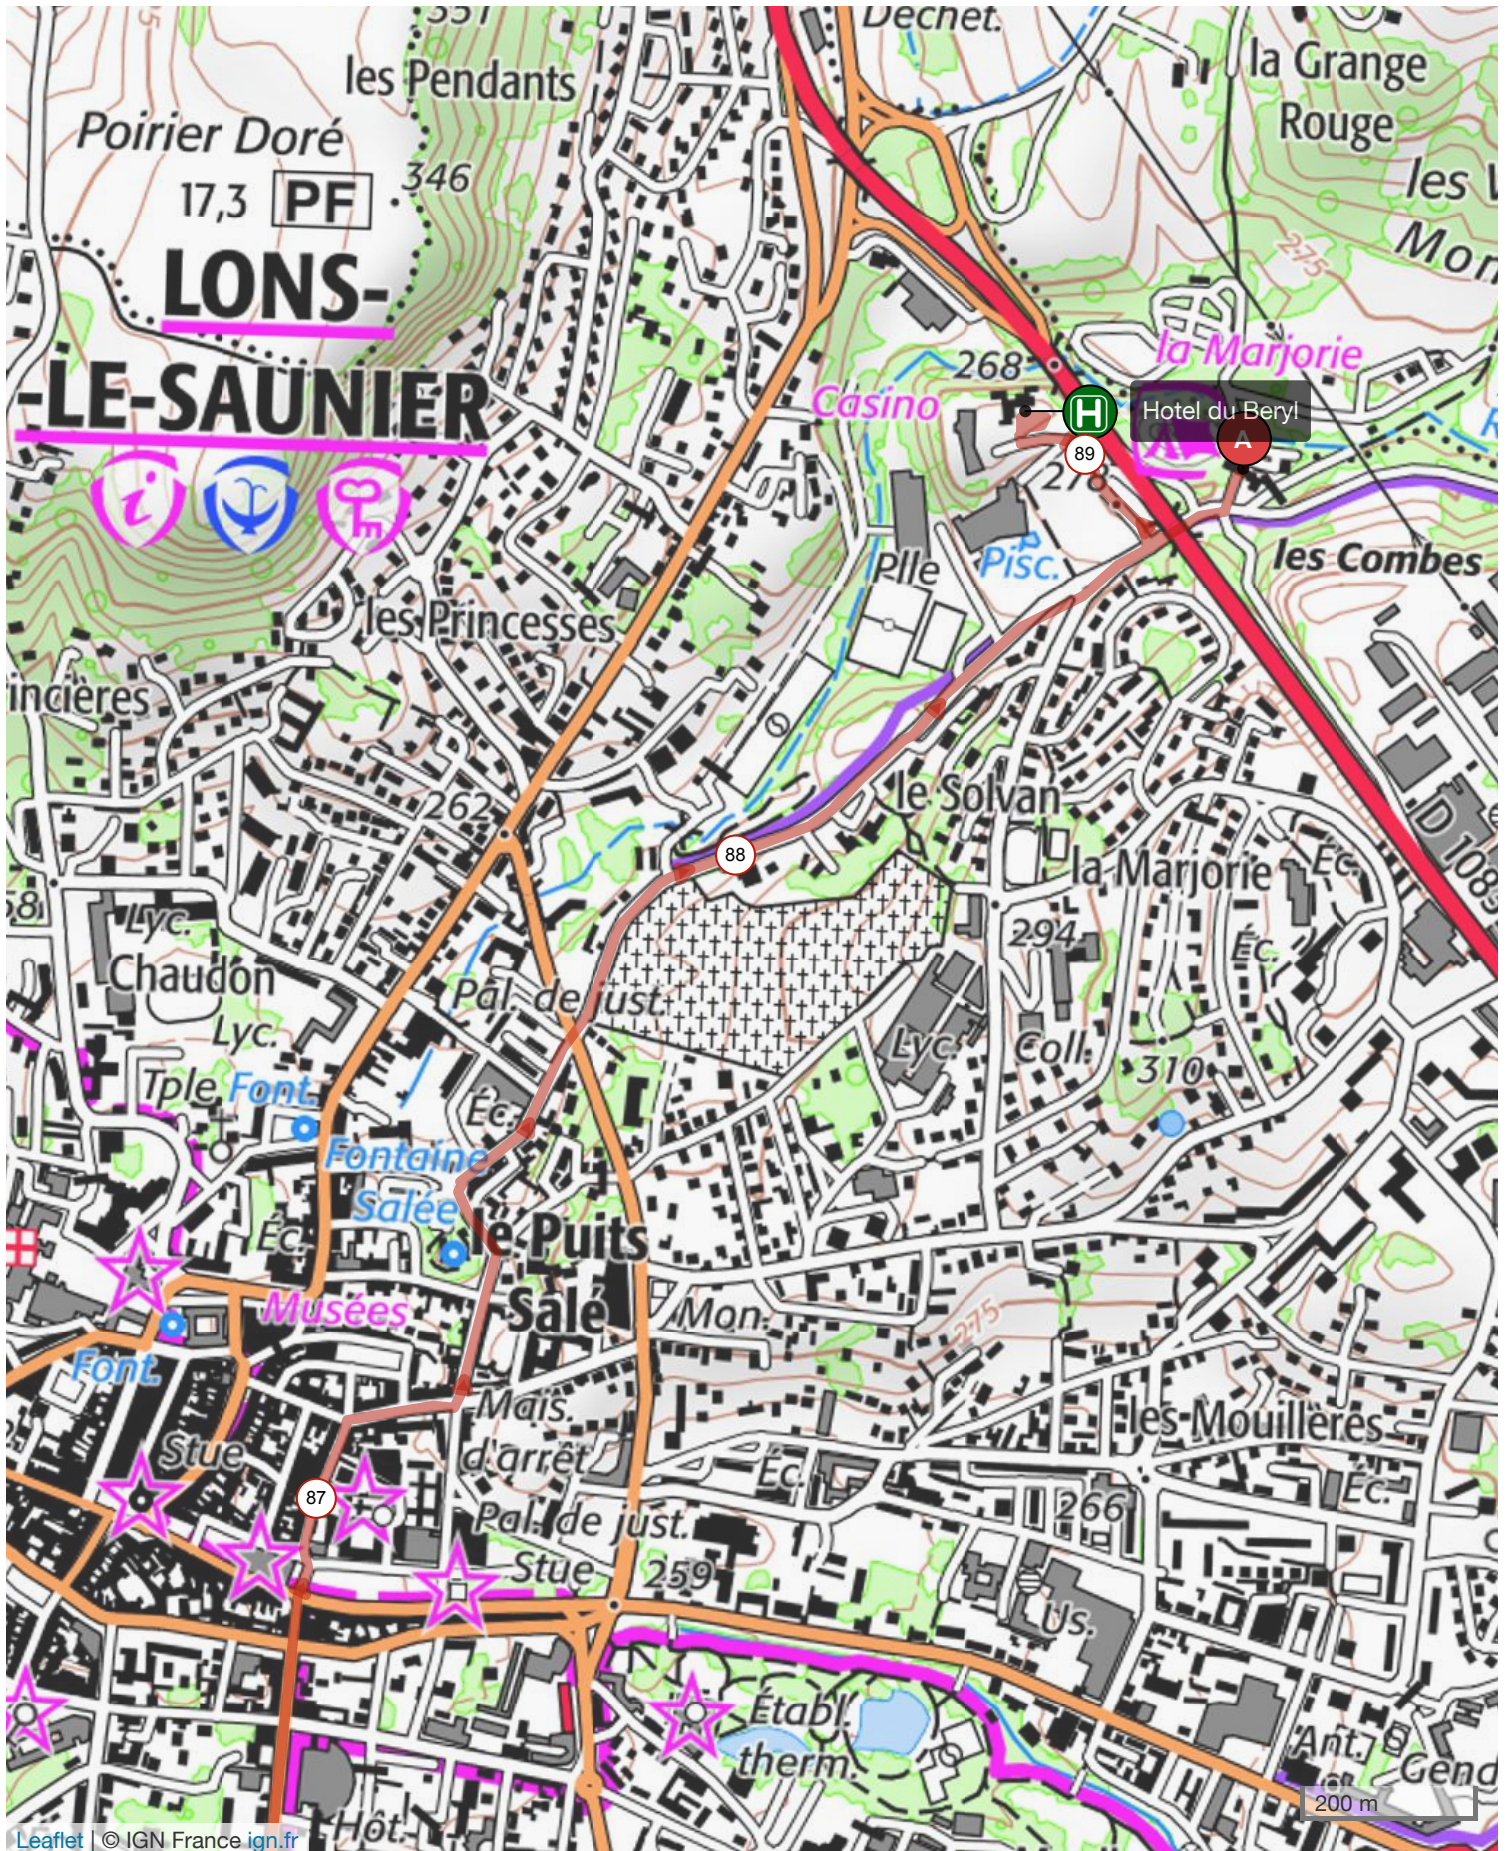

13252907 | Cyclisme - Randonnée | PABE 6a Nuits - Lons

Comblanchien -> Chille

89.285 km ↑ 582 m ↓ 524 m ▲ 175 m ▲ 276 m

Leaflet | © IGN France ign.fr

Le droit de reproduction est strictement réservé à un usage personnel et privé. Lors de la pratique de votre activité, veillez à respecter les propriétés et chemins privés et assurez-vous de la praticabilité du parcours.

© 2021 Openrunner