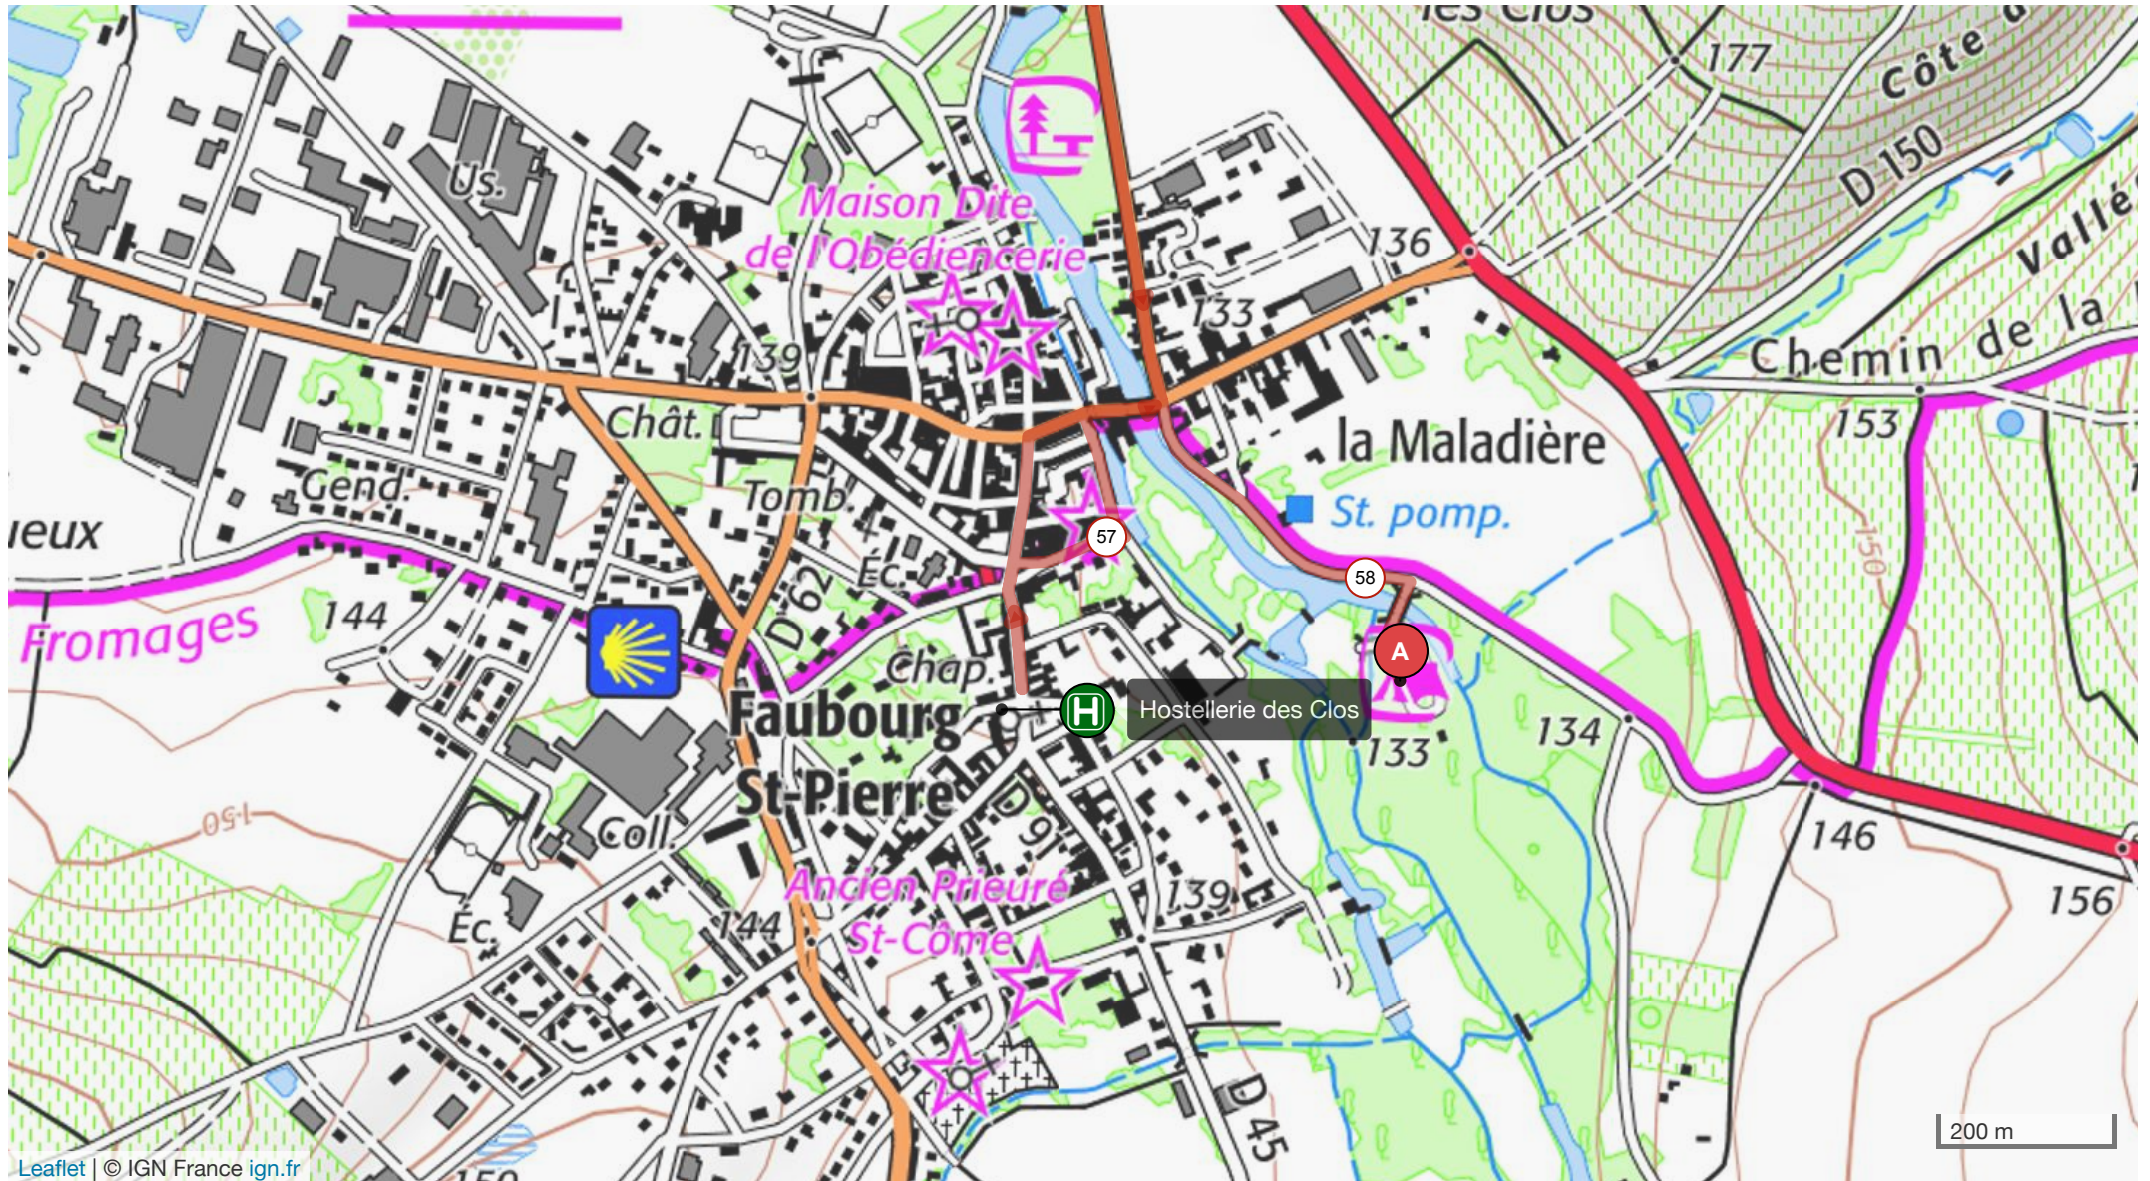

# 13097404 | Cyclisme - Randonnée | PABE\_3\_Villeneuve-Chablis

Molinons -> Chablis

58.169 km 542 m 514 m 88 m 282 m

Le droit de reproduction est strictement réservé à un usage personnel et privé. Lors de la pratique de votre activité, veuillez à respecter les propriétés et chemins privés et assurez-vous de la praticabilité du parcours.

© 2021 Openrunner