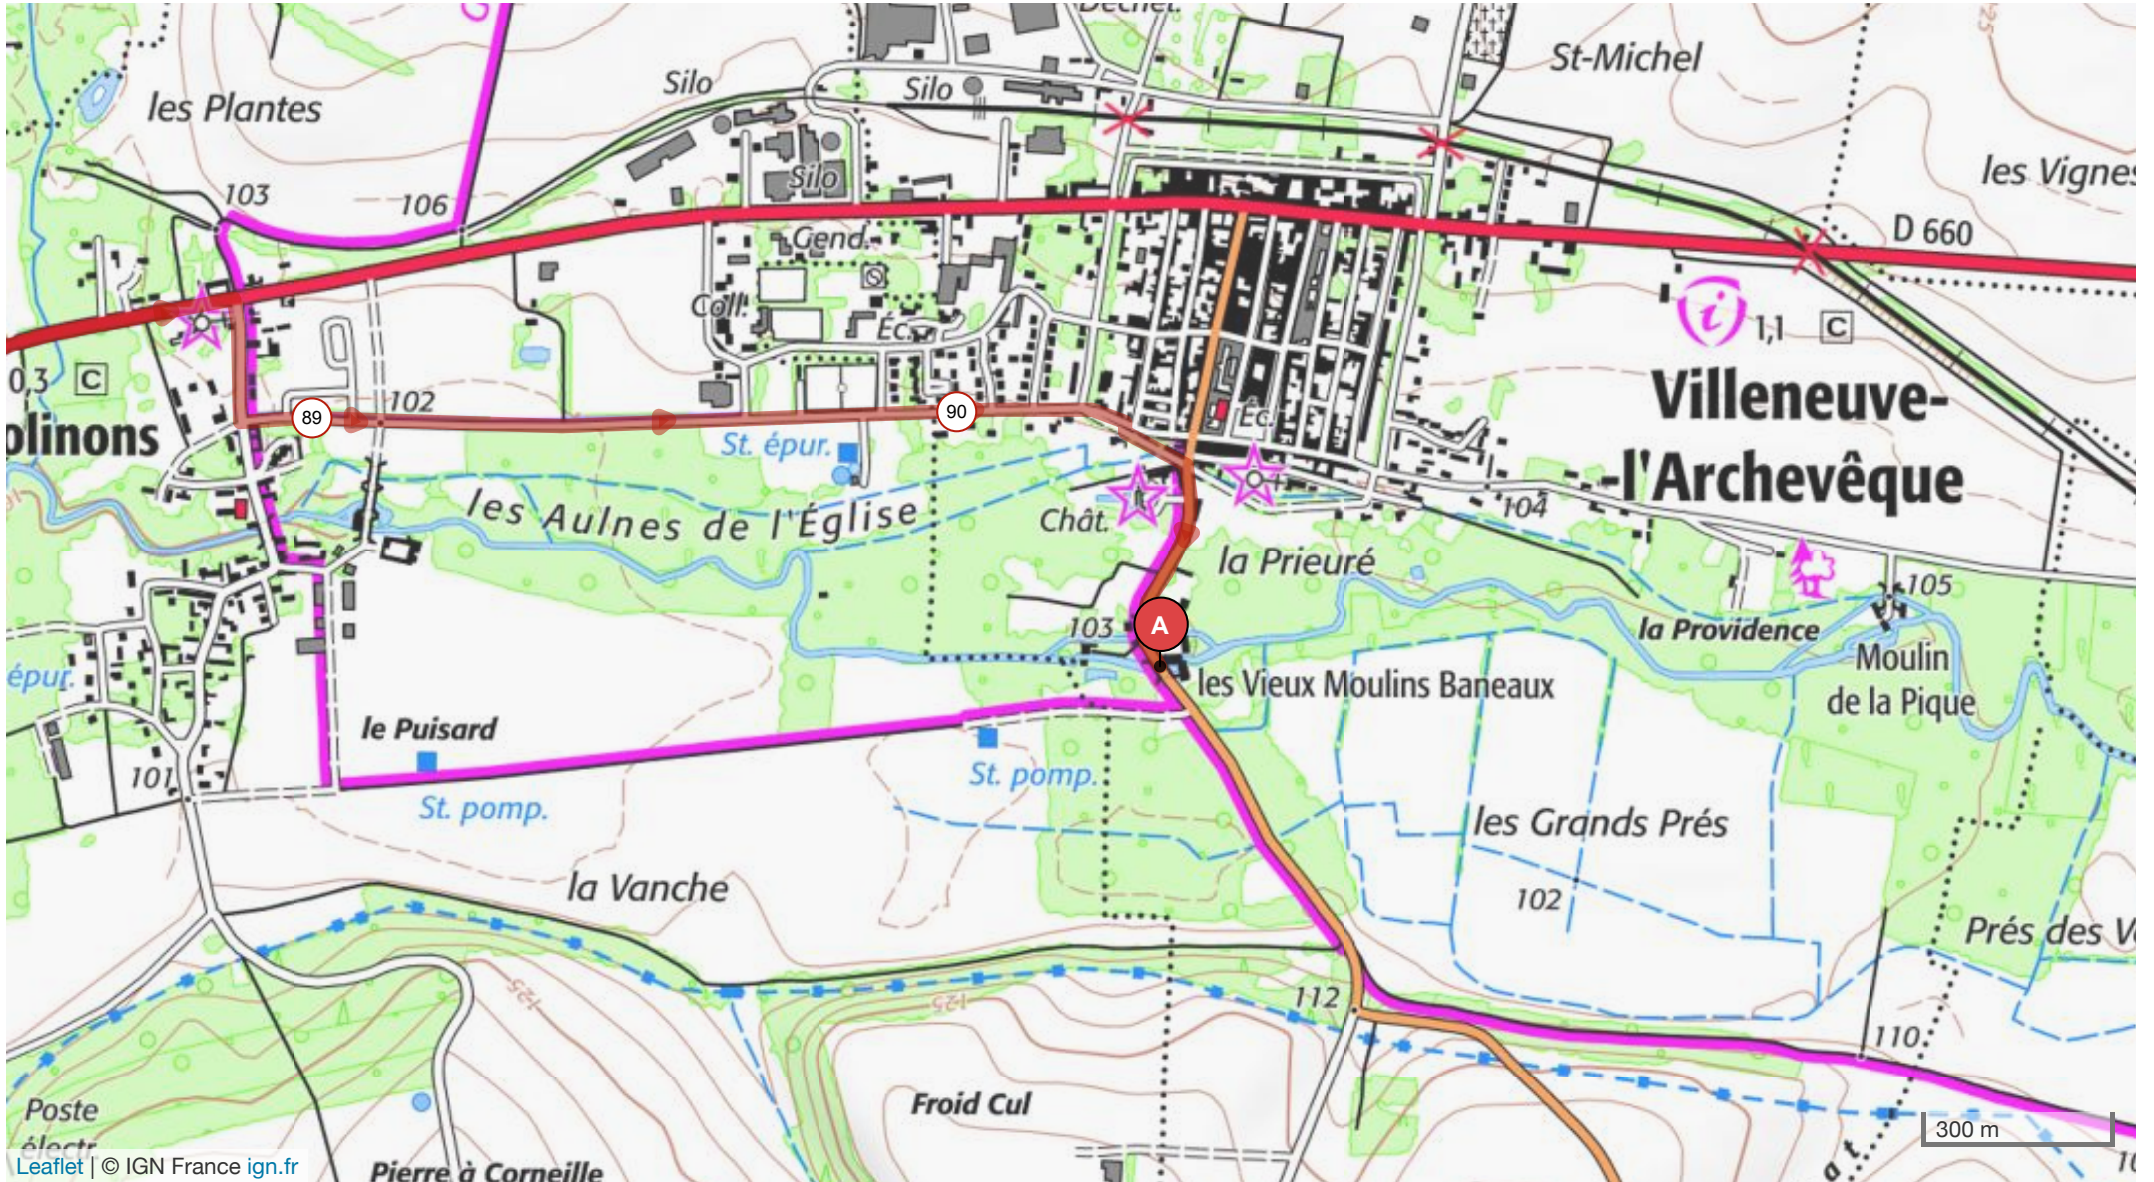

13299973 | Cyclisme - Randonnée | PABE 2c Meaux - Villeneuve

Melun -> Molinons

100.725 km ↑ 532 m ↓ 469 m ▲ 40 m ▼ 212 m

Leaflet | © IGN France ign.fr

Le droit de reproduction est strictement réservé à un usage personnel et privé. Lors de la pratique de votre activité, veuillez à respecter les propriétés et chemins privés et assurez-vous de la praticabilité du parcours.

© 2021 Openrunner