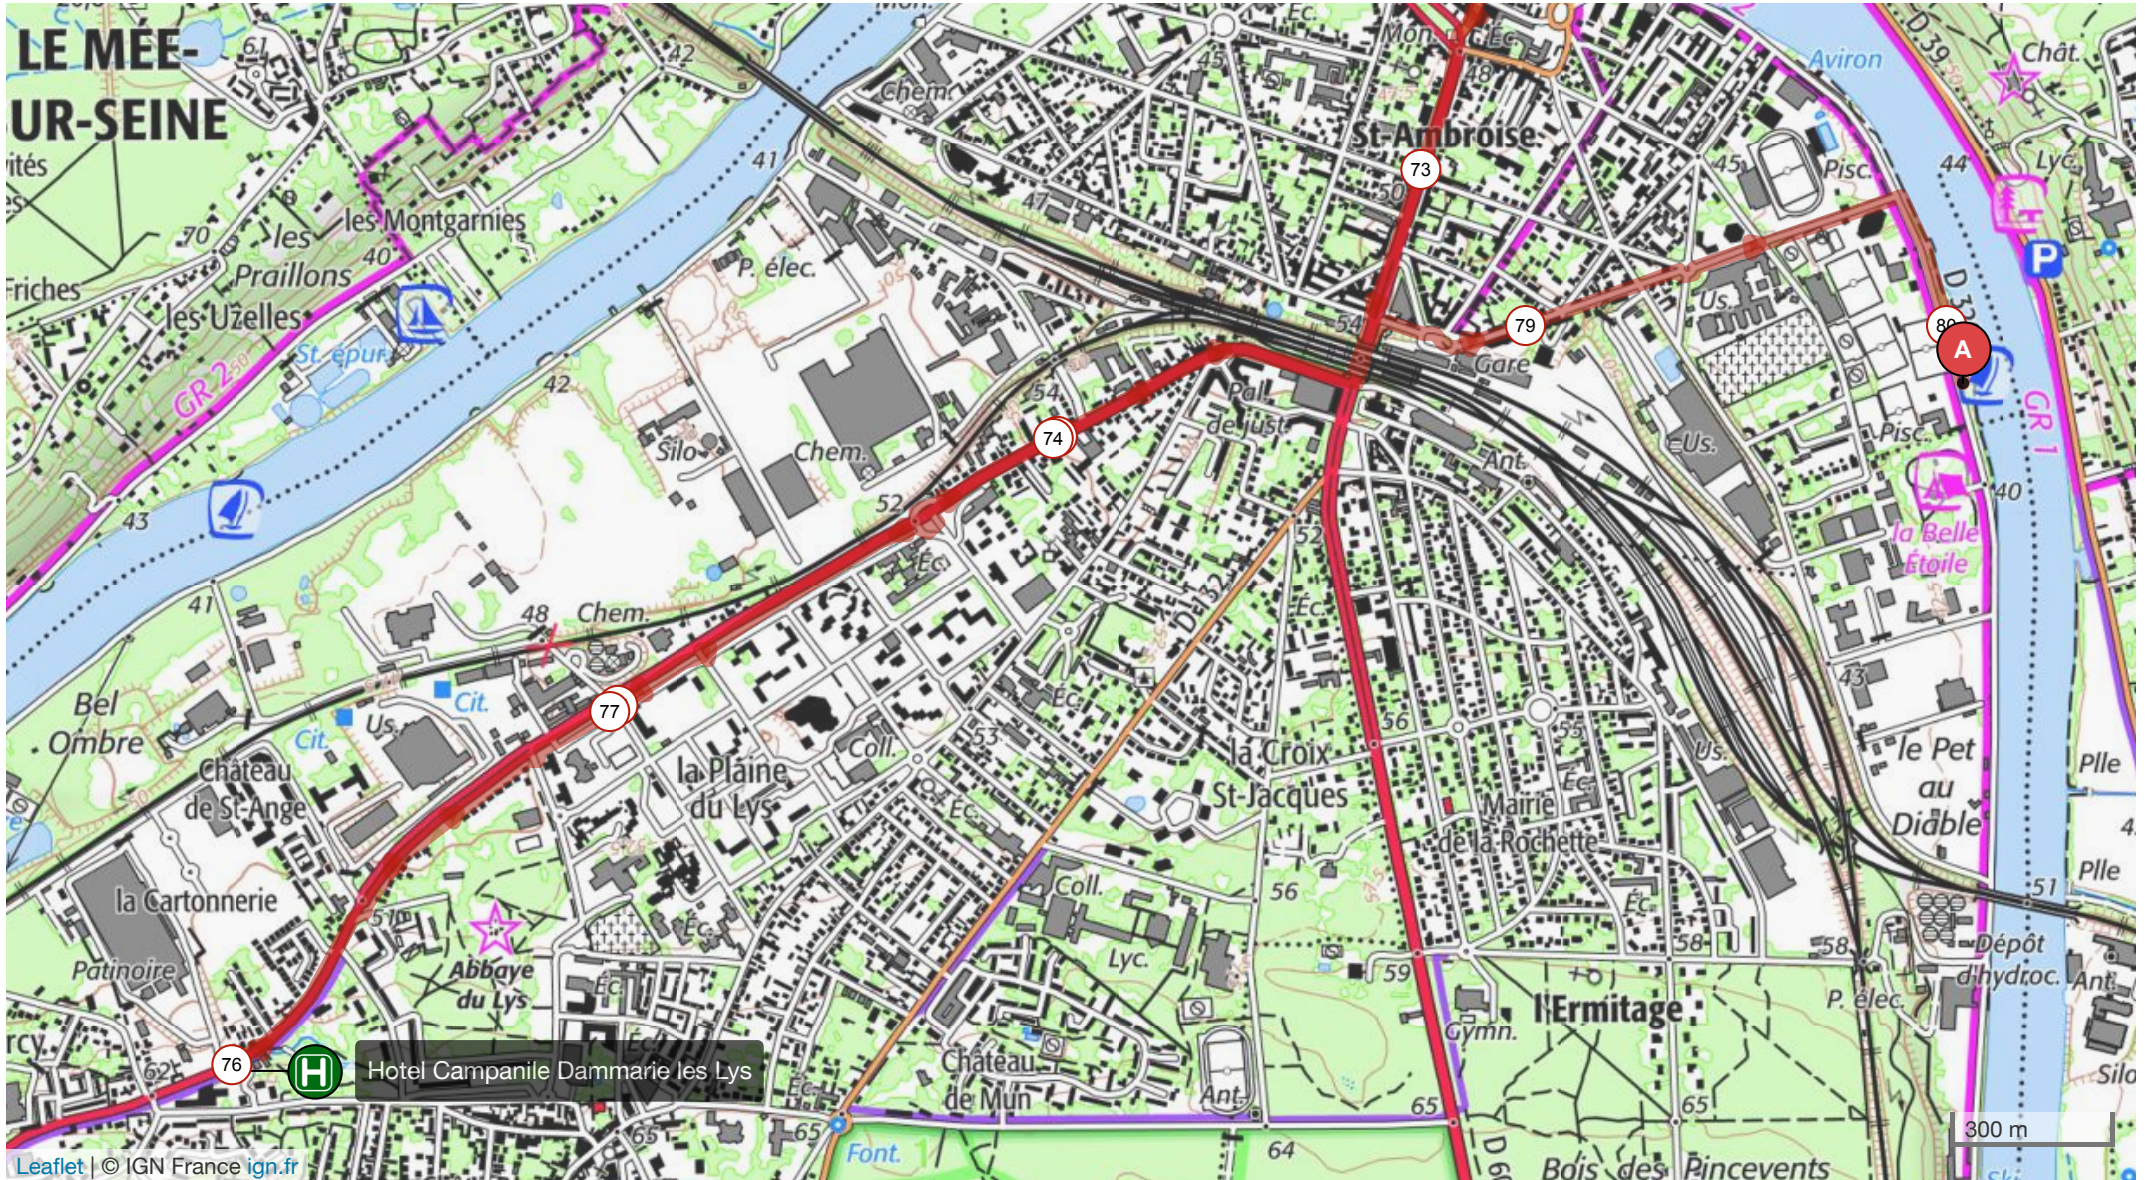

13288812 | Cyclisme - Randonnée | PABE 1a Paris - Melun

Paris -> Melun

80.109 km 417 m 423 m 31 m 95 m

Leaflet | © IGN France ign.fr

Le droit de reproduction est strictement réservé à un usage personnel et privé. Lors de la pratique de votre activité, veillez à respecter les propriétés et chemins privés et assurez-vous de la praticabilité du parcours.

© 2021 Openrunner