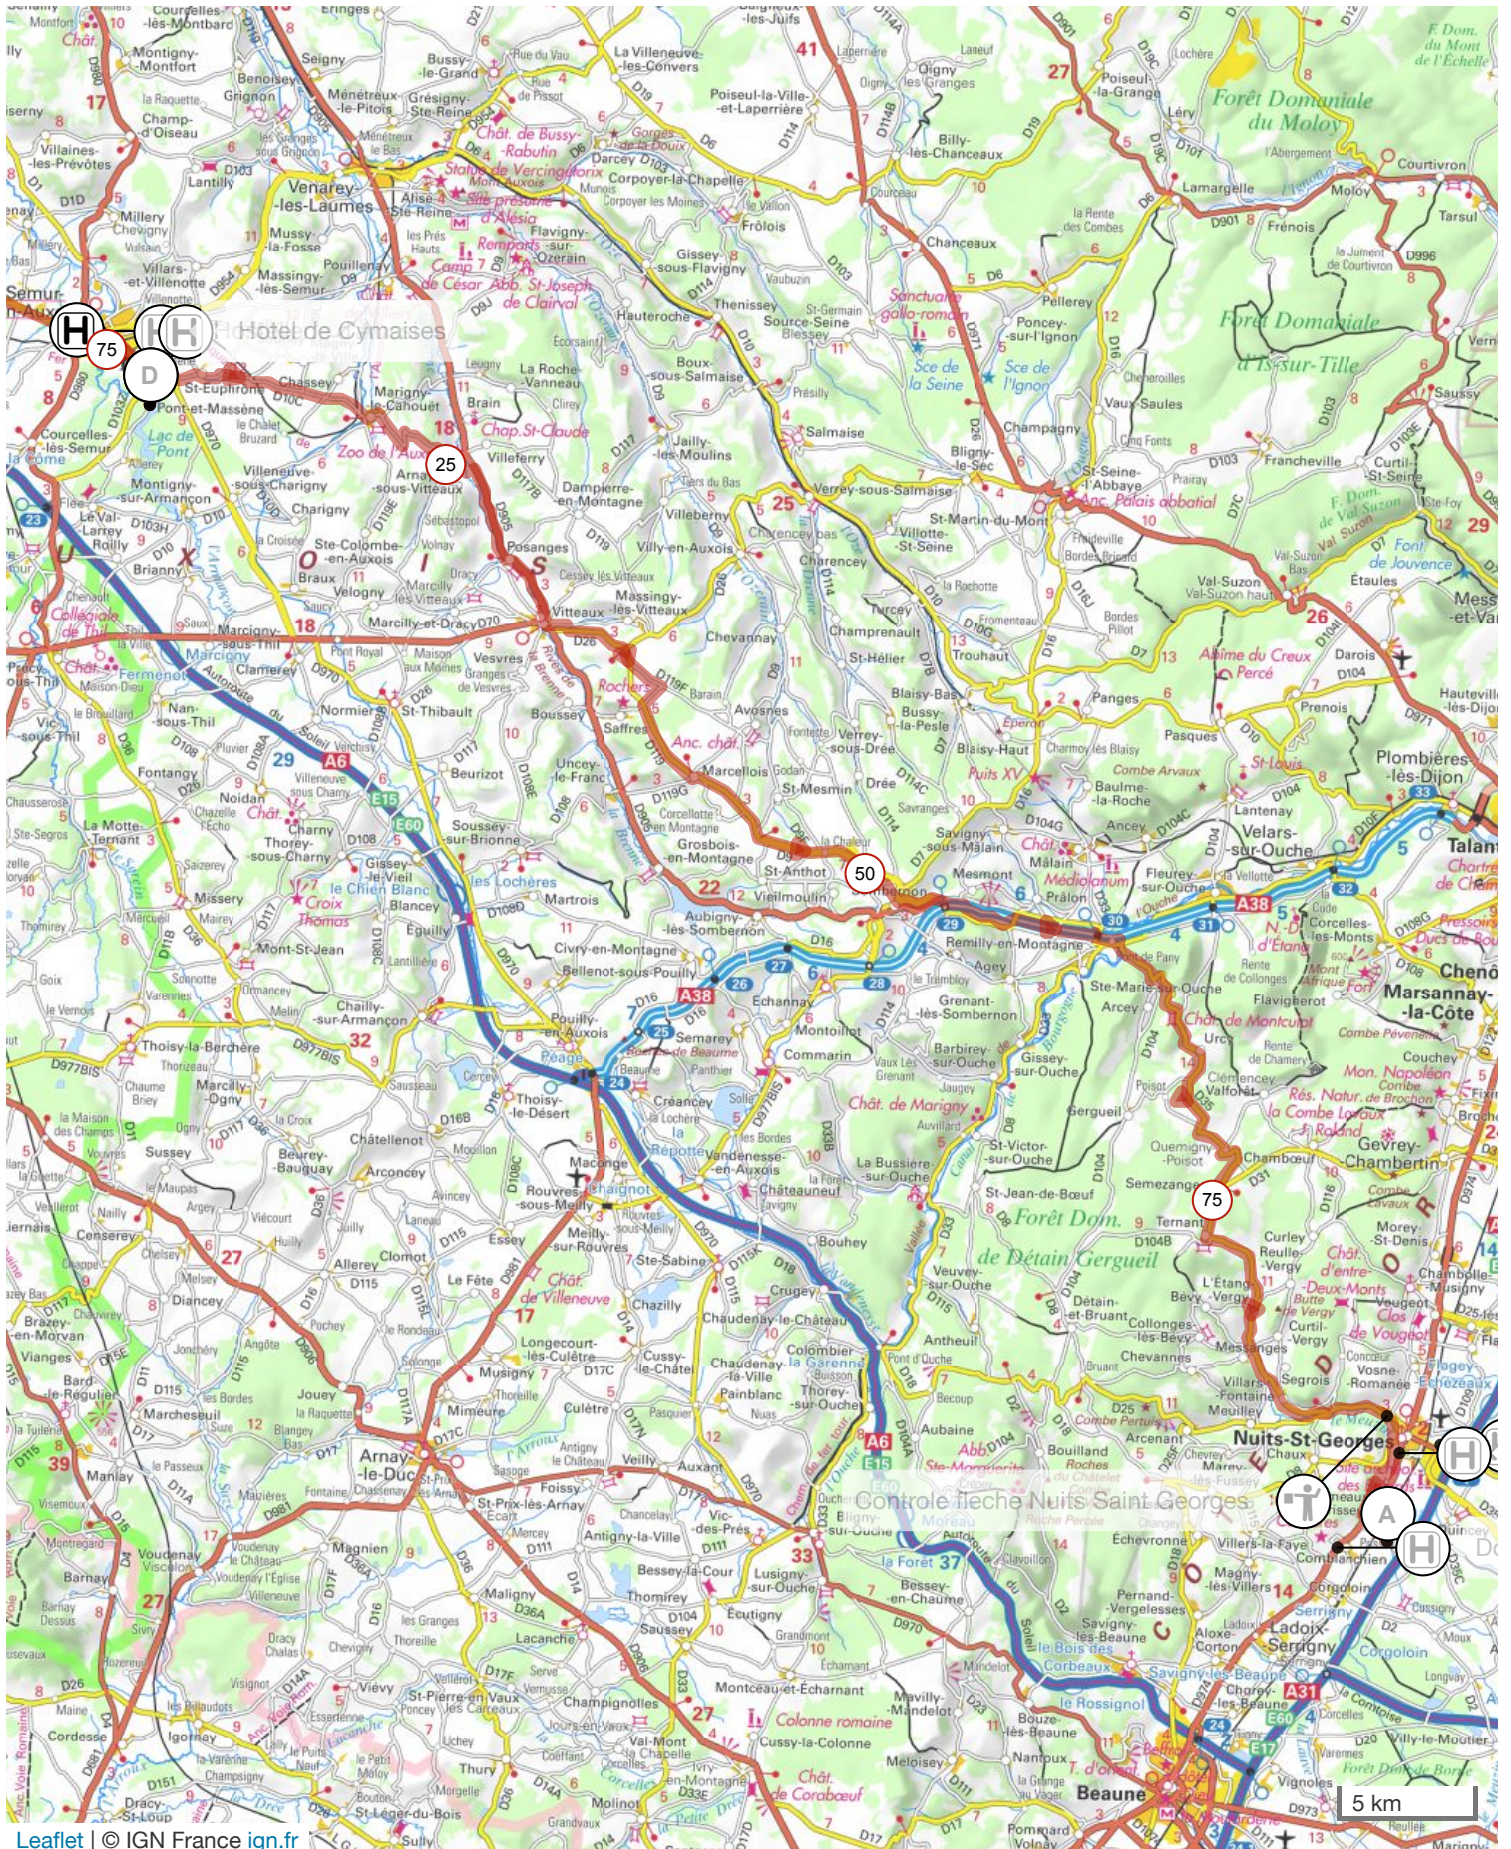

13097675 | Cyclisme - Randonnée | PABE_5_Semur-Nuits

Pont-et-Massène -> Comblanchien

194.004 km 1148 m 1235 m 213 m 563 m

Leaflet | © IGN France ign.fr

Le droit de reproduction est strictement réservé à un usage personnel et privé. Lors de la pratique de votre activité, veillez à respecter les propriétés et chemins privés et assurez-vous de la praticabilité du parcours.

© 2021 Openrunner