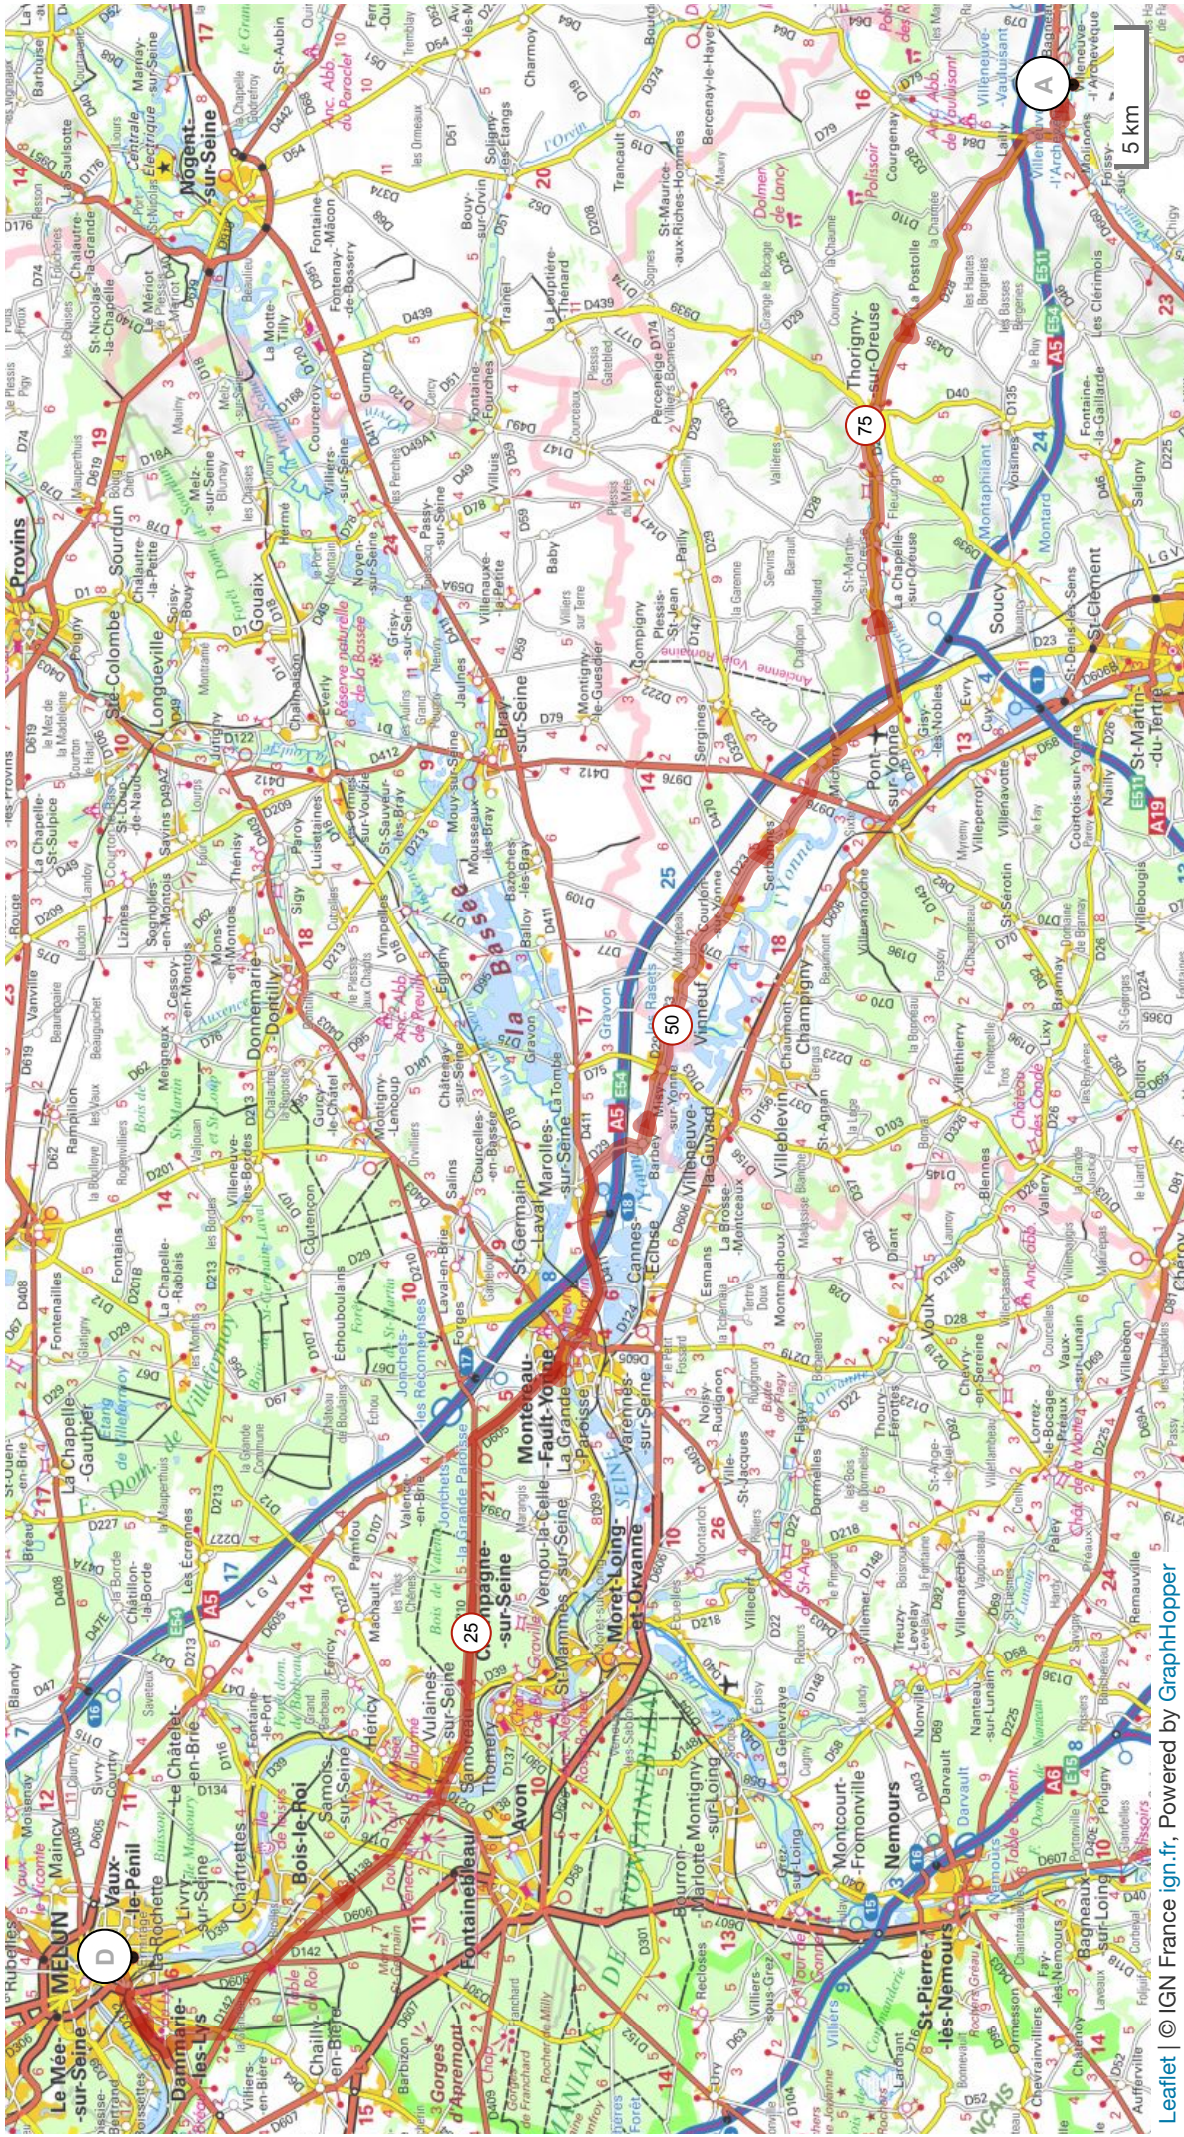

13288812 | Cyclisme - Randonnée | PABE 1a Paris - Melun

Paris -> Melun

180.109 km 417 m 423 m 31 m 95 m

Leaflet | © IGN France ign.fr

Le droit de reproduction est strictement réservé à un usage personnel et privé. Lors de la pratique de votre activité, veillez à respecter les propriétés et chemins privés et assurez-vous de la praticabilité du parcours.

© 2021 Openrunner

13299973 | Cyclisme - Randonnée | PABE 2c Meaux - Villeneuve

Melun -> Molinons

I-190.725 km  532 m  469 m  40 m  212 m

© 2021 Openrunner

Leaflet | © IGN France ign.fr, Powered by GraphHopper

© 2021 Openrunner

13277733 | Cyclisme - Randonnée | PABE 7a Lons St Laurent

Chille -> La Chaumusse

I-165.955 km 1231 m 588 m 272 m 916 m

© 2021 Openrunner

Le droit de reproduction est strictement réservé à un usage personnel et privé. Lors de la pratique de votre activité, veuillez à respecter les propriétés et chemins privés et assurez-vous de la praticabilité du parcours.