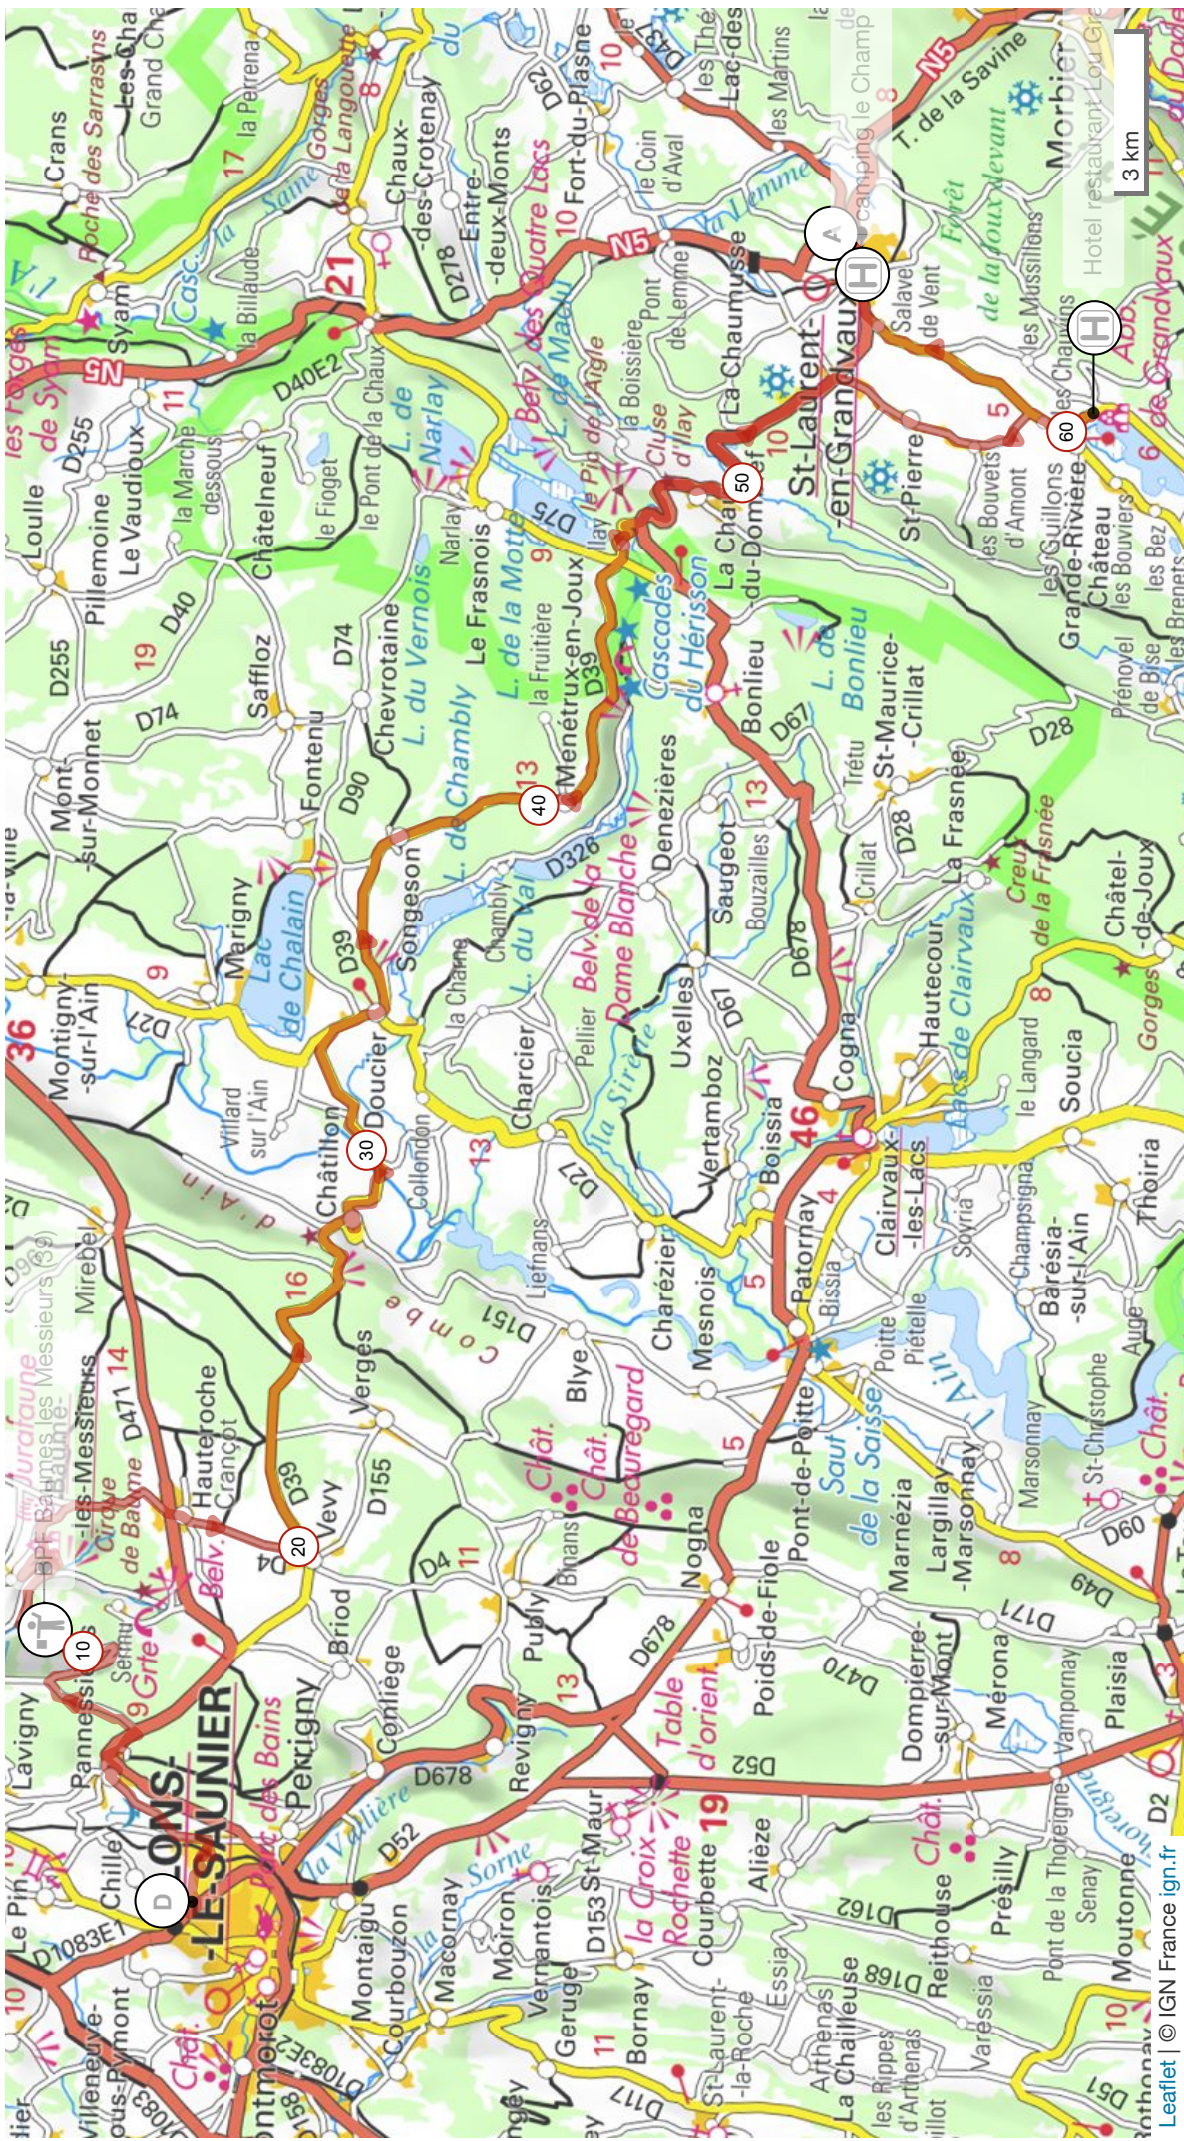

13097404 | Cyclisme - Randonnée | PABE_3_Villeneuve-Chablis

Molinons -> Chablis

↳ 58.169 km ⬆️ 542 m ⬆️ 514 m ⬆️ 88 m ⬆️ 282 m

Leaflet | © IGN France ign.fr

Le droit de reproduction est strictement réservé à un usage personnel et privé. Lors de la pratique de votre activité, veillez à respecter les propriétés et chemins privés et assurez-vous de la praticabilité du parcours.

© 2021 Openrunner

13097516 | Cyclisme - Randonnée | PABE_4_Chablis-Semur

Chablis -> Pont-et-Massène

178.455 km 679 m 509 m 130 m 315 m

Leaflet | © IGN France ign.fr

Le droit de reproduction est strictement réservé à un usage personnel et privé. Lors de la pratique de votre activité, veillez à respecter les propriétés et chemins privés et assurez-vous de la praticabilité du parcours.

© 2021 Openrunner

13252907 | Cyclisme - Randonnée | PABE 6a Nuits - Lons
Comblanchien -> Chille
189.285 km 582 m 524 m 175 m 276 m

Leaflet | © IGN France ign.fr

Le droit de reproduction est strictement réservé à un usage personnel et privé. Lors de la pratique de votre activité, veillez à respecter les propriétés et chemins privés et assurez-vous de la praticabilité du parcours.

© 2021 Openrunner

13277733 | Cyclisme - Randonnée | PABE 7a Lons St Laurent

Chille -> La Chaumusse

I-165.955 km 1231 m 588 m 272 m 916 m

© 2021 Openrunner

Le droit de reproduction est strictement réservé à un usage personnel et privé. Lors de la pratique de votre activité, veuillez à respecter les propriétés et chemins privés et assurez-vous de la praticabilité du parcours.