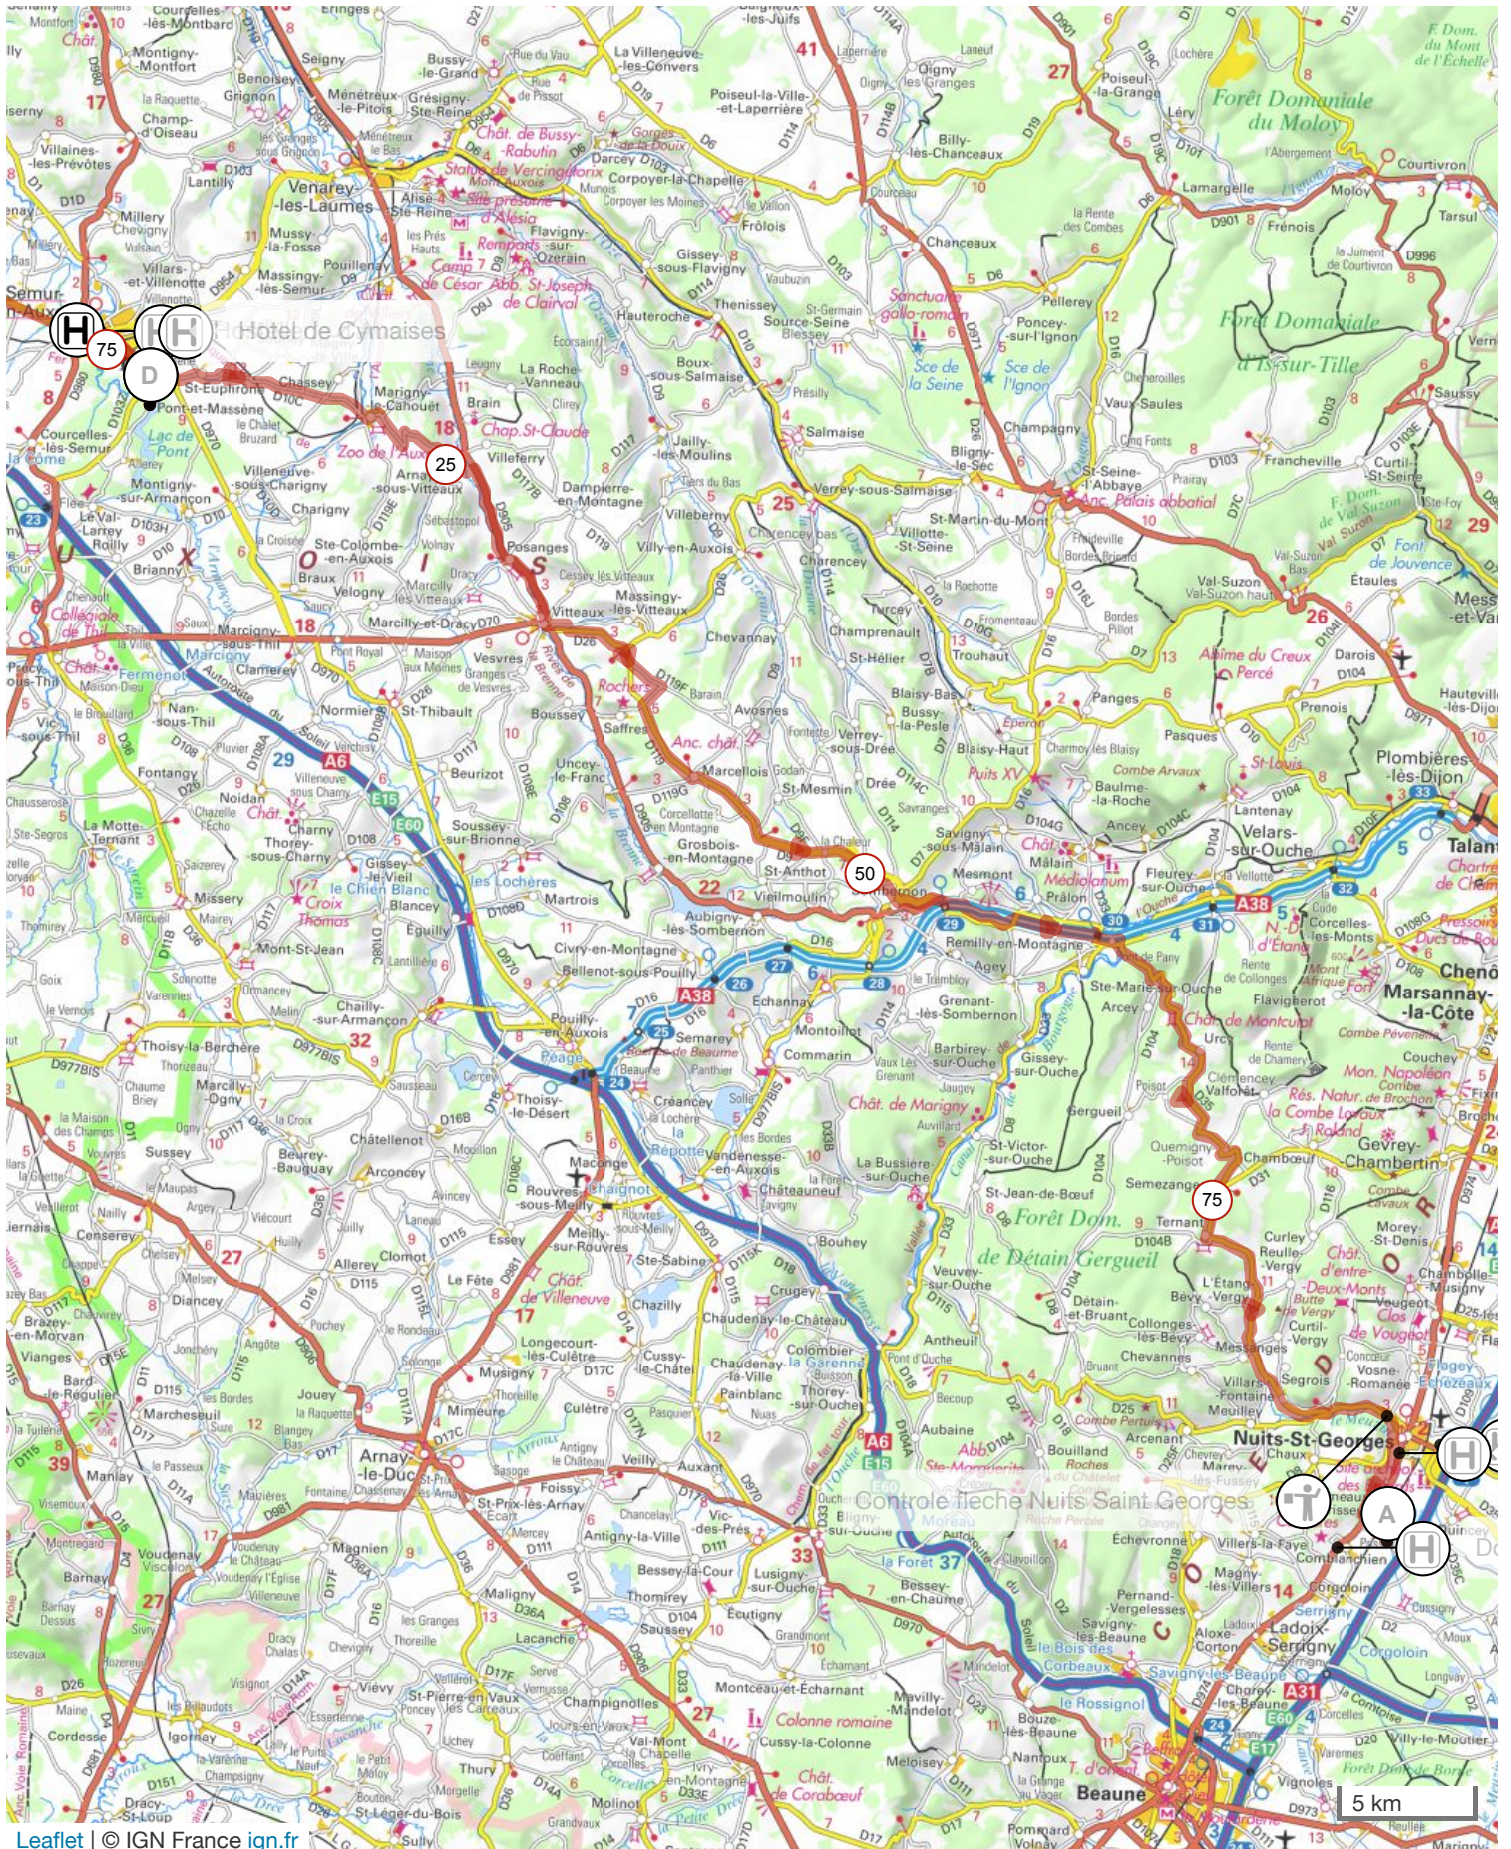

© 2021 Openrunner

13097516 | Cyclisme - Randonnée | PABE_4_Chablis-Semur

Chablis -> Pont-et-Massène

178.455 km 679 m 509 m 130 m 315 m

Leaflet | © IGN France ign.fr

Le droit de reproduction est strictement réservé à un usage personnel et privé. Lors de la pratique de votre activité, veillez à respecter les propriétés et chemins privés et assurez-vous de la praticabilité du parcours.

© 2021 Openrunner

13097675 | Cyclisme - Randonnée | PABE_5_Semur-Nuits

Pont-et-Massène -> Comblanchien

194.004 km 1148 m 1235 m 213 m 563 m

Leaflet | © IGN France ign.fr

Le droit de reproduction est strictement réservé à un usage personnel et privé. Lors de la pratique de votre activité, veillez à respecter les propriétés et chemins privés et assurez-vous de la praticabilité du parcours.

© 2021 Openrunner

13277733 | Cyclisme - Randonnée | PABE 7a Lons St Laurent

Chille -> La Chaumusse

I-165.955 km 1231 m 588 m 272 m 916 m

© 2021 Openrunner

Le droit de reproduction est strictement réservé à un usage personnel et privé. Lors de la pratique de votre activité, veuillez à respecter les propriétés et chemins privés et assurez-vous de la praticabilité du parcours.